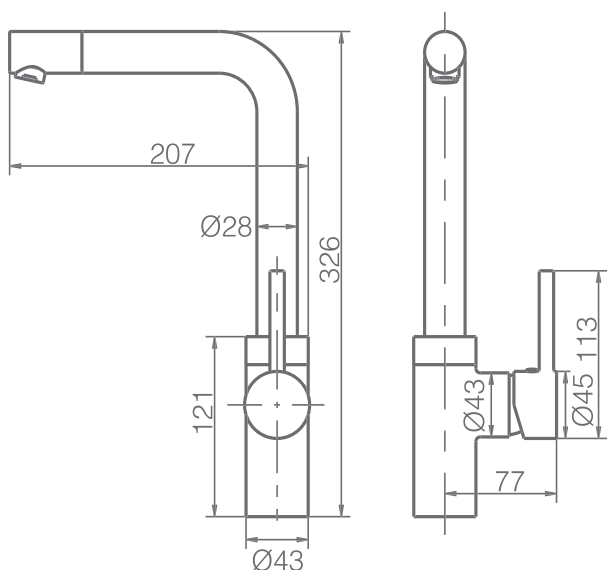

SERIE VENECIA

Ref. Producto GCE100

Grifo fregadero

- Grifería monomando de cocina.
- Cuerpo de grifería en Latón cromado.
- Cartucho cerámico de 35 mm.
- Flexos 50cm.

Grifería con
certificación

GRIFBAÑO