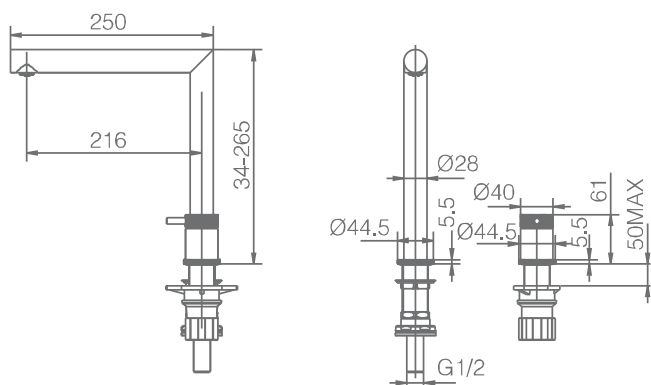

SERIE ITACA

Ref. Producto GCE018NG

Grifo fregadero

- Grifería monomando plegable.
- Cuerpo de grifería latón negro mate.
- Cartucho cerámico de 25 mm.
- Latiguillos 50cm.

Grifería con
certificación

~ GRIFBAÑO