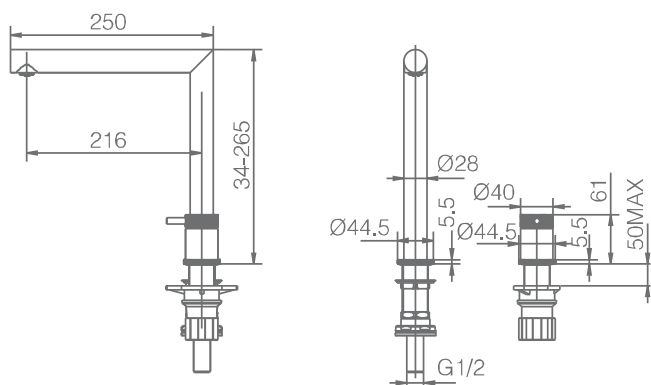

SERIE ITACA

Ref. Producto GCE018

Grifo fregadero

- Grifería monomando plegable.
- Cuerpo de grifería latón cromado.
- Cartucho cerámico de 25 mm.
- Latiguillos 50cm.

Grifería con
certificación

GRIFBAÑO