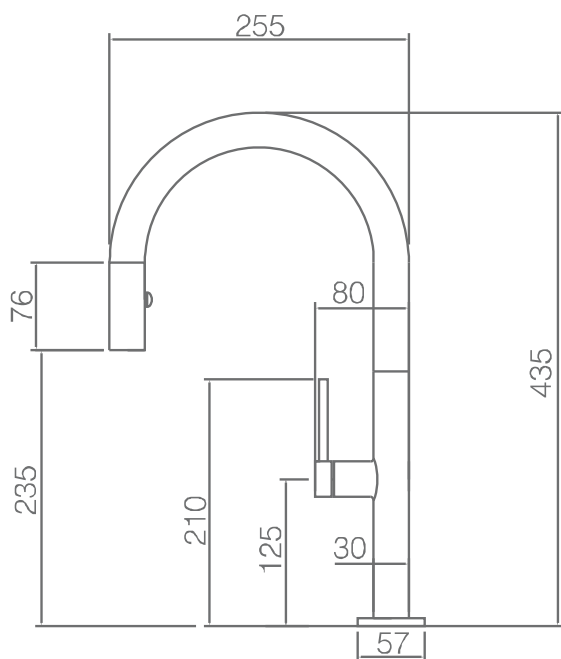

SERIE SAMOA

Ref. Producto GCE017

Grifo fregadero

- Grifería monomando extraíble.
- Cuerpo de grifería cromado.
- Cartucho cerámico de 25 mm.
- Latiguillos 50cm.

Grifería con
certificación

GRIFBAÑO