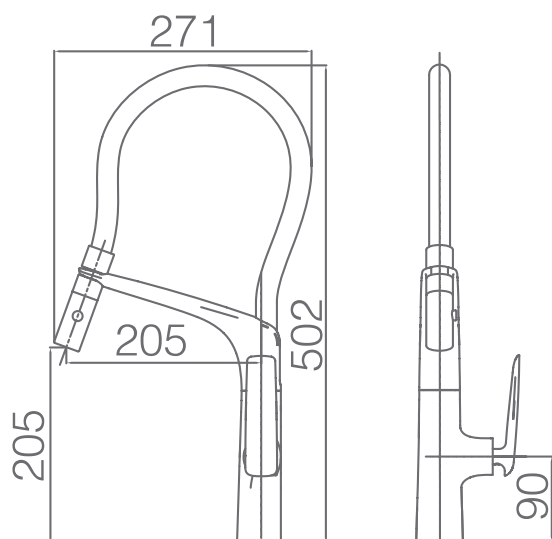

SERIE LANZAROTE

Ref. Producto GCE015

Grifo fregadero

- Grifería monomando extraíble.
- Cuerpo de grifería en Latón cromado.
- Cartucho cerámico de 35 mm.
- Flexos 50cm.

Grifería con
certificación

GRIFBAÑO