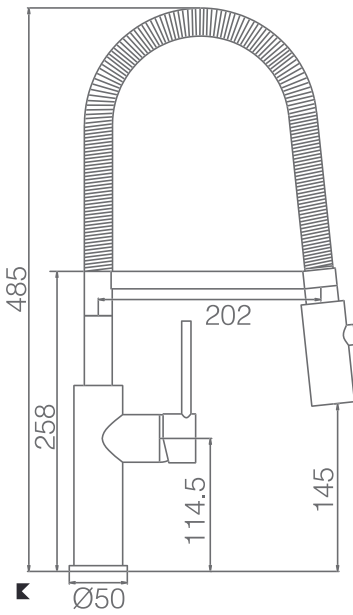

SERIE TOULOUSE

Ref. Producto GCE008

Grifo fregadero

- Grifería monomando extraíble.
- Cuerpo de grifería en Latón cromado.
- Cartucho cerámico de 35 mm.
- Flexos 50cm.

Grifería con
certificación

~ GRIFBAÑO