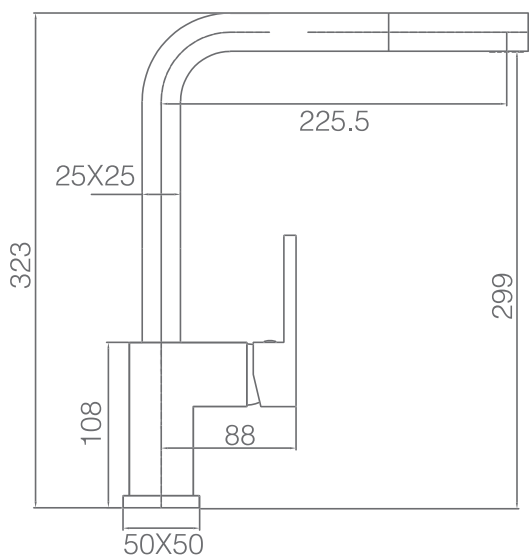

SERIE CONSTANZA

Ref. Producto GCE005

Grifo fregadero

- Grifería monomando extraíble.
- Cuerpo de grifería en Latón cromado.
- Cartucho cerámico de 35 mm.
- Flexos 50cm.

Grifería con
certificación

GRIFBAÑO