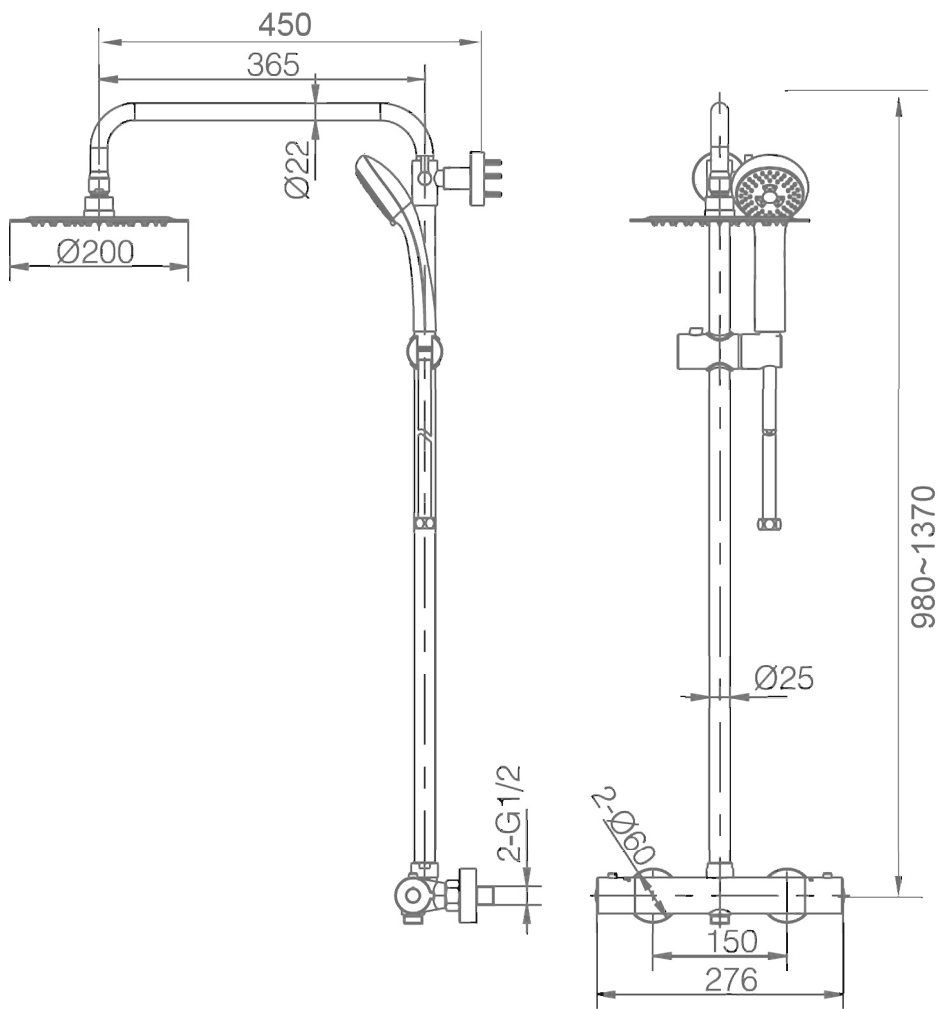

SERIE LONDRES

Ref. Producto BTL011

Conjunto ducha termostático

- Rociador de acero inox. redondo Ø20 cm, extraplano, cromado y antical.
- Barra extensible de 98/137 cm
- Mango ducha redondo 3 posiciones.
- Grifería termostática de latón cromado con distribuidor incorporado.
- Presión máximo 6 at. mínimo 1.5 at.
- Caudal medio 12 l/min.
- Flexo reforzado 1,5 m.
- Cartucho termoestático Sedal.