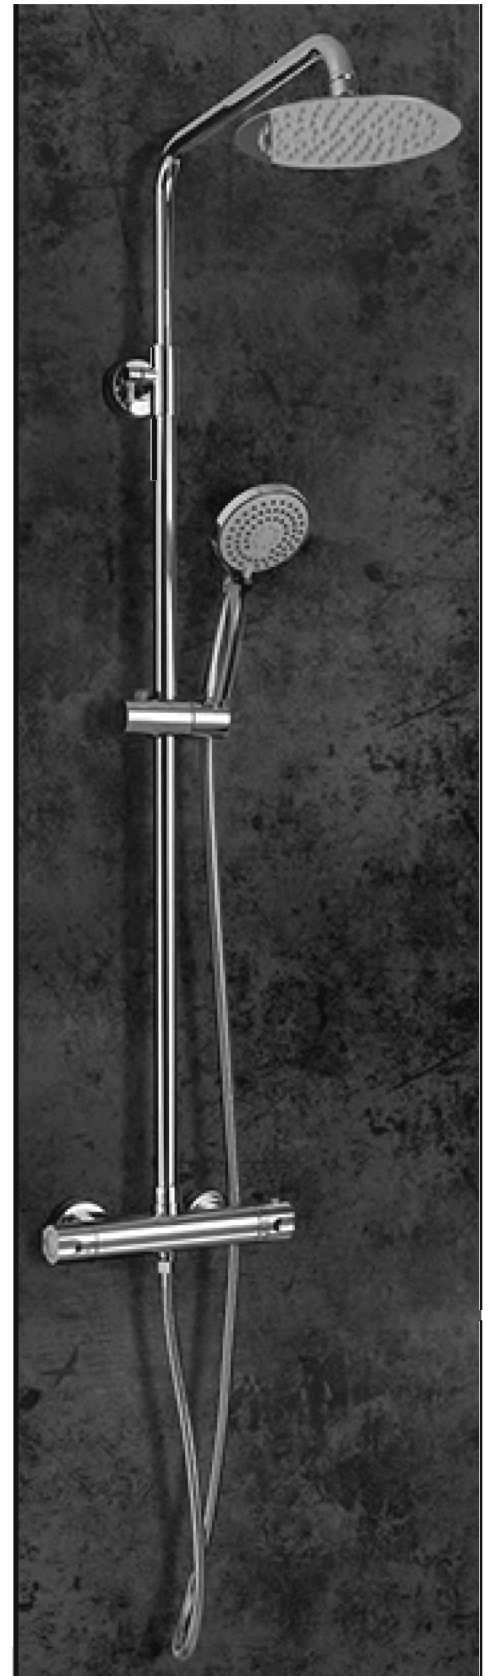

SERIE LONDRES

Ref. Producto BTL011

Conjunto ducha termostático

- Rociador de acero inox. redondo Ø20 cm, extraplano, cromado y antical.
- Barra extensible de 98/137 cm
- Mango ducha redondo 3 posiciones.
- Grifería termostática de latón cromado con distribuidor incorporado.
- Presión máximo 6 at. mínimo 1.5 at.
- Caudal medio 12 l/min.
- Flexo reforzado 1,5 m.
- Cartucho termoestático Sedal.