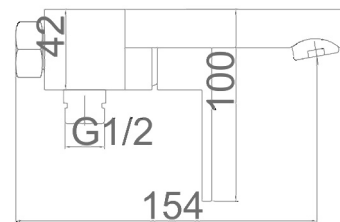

SERIE VALENCIA

Ref. Producto BDV003-4

Grifería baño/ducha

- Soporte mango de ducha.
- Mango ducha cuadrado.
- Presión máximo 6 at, mínimo 1 at.
- Caudal medio 12 l/min.
- Flexo reforzado extensible 1,7 / 1,9 m
- Cartucho monomando cerámico de 35mm.