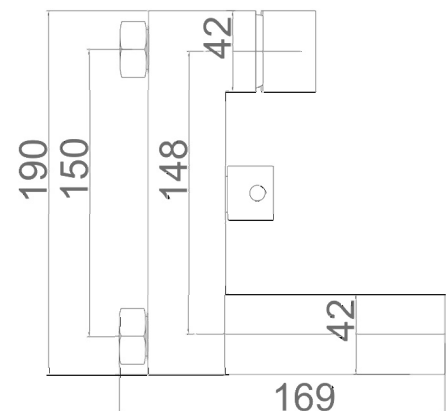

SERIE VALENCIA

Ref. Producto BDV003-4

Grifería baño/ducha

- Soporte mango de ducha.
- Mango ducha cuadrado.
- Presión máximo 6 at, mínimo 1 at.
- Caudal medio 12 l/min.
- Flexo reforzado extensible 1,7 / 1,9 m
- Cartucho monomando cerámico de 35mm.