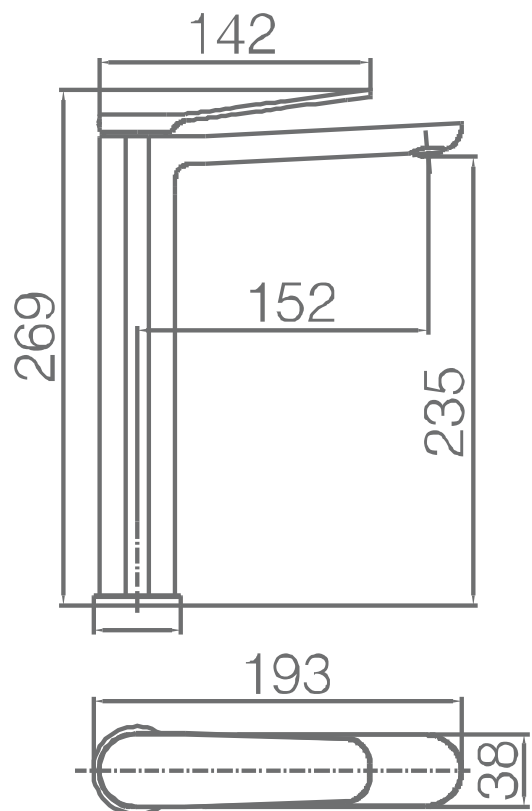

# SERIE DINAMARCA

Ref. Producto BDR031-3CR

Monomando de lavabo alto

- Cuerpo de grifería en Latón cromado.
- Cartucho cerámico de 25 mm.
- Flexos 3/8.

Grifería con  
certificación

GRIFBAÑO