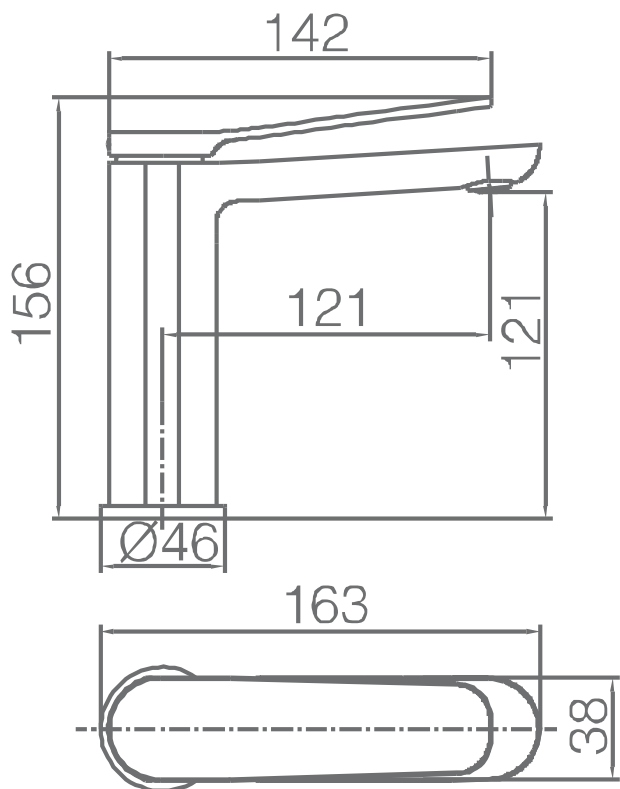

SERIE DINAMARCA

Ref. Producto BDR031-1CR

Monomando de lavabo

- Cuerpo de grifería en Latón cromado.
- Cartucho cerámico de 25 mm.
- Flexos 3/8.

Grifería con
certificación

GRIFBAÑO