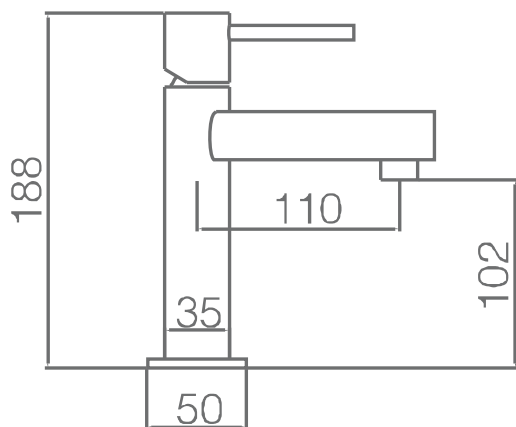

SERIE MOSCÚ

Ref. Producto **BDK0341-1**

Monomando de lavabo

- Cuerpo de grifería en acero S316, máxima calidad anticorrosión y alta resistencia.
- Cartucho cerámico de 25 mm.
- Flexos 3/8.

Grifería con
certificación