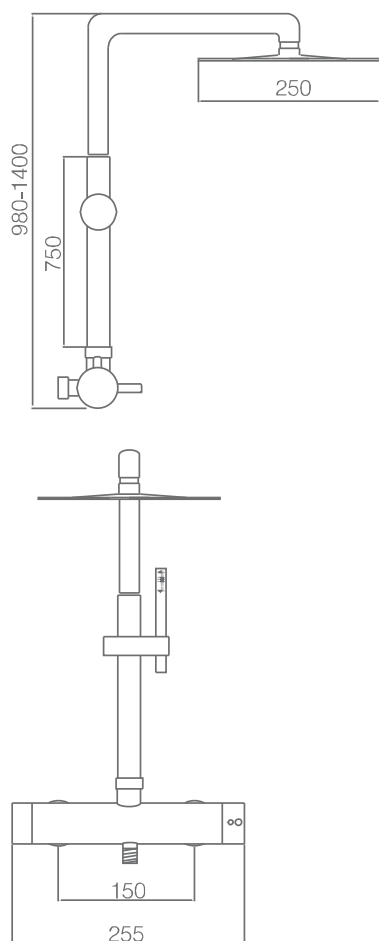

# SERIE MOSCÚ

Ref. Producto BDK034

## Conjunto ducha

- Barra de ducha de acero S316. extensible cromado extensible 98/146 cm, máxima calidad anticorrosión y alta resistencia.
- Rociador de acero S316. redondo Ø20cm, extraplano y antical.
- Soporte teléfono regulable en altura.
- Mango ducha redondo de 1 posición de acero S316.
- Grifería de acero S316.
- Presión máximo 6 at. mínimo 1 at.
- Caudal medio 12 l/min.
- Distribuidor integrado en la grifería de acero S316.
- Flexo reforzado 1,5 m de acero S316.
- Cartucho cerámico de 35 mm.
- Válido tanto para interior como para exterior.