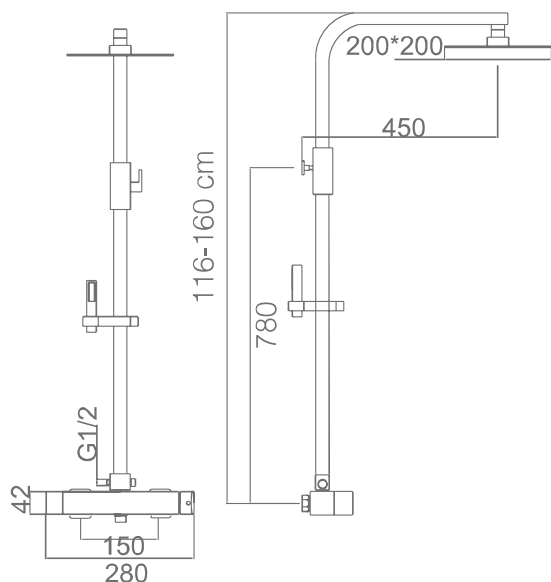

SERIE FIYI

Ref. Producto BDF016-B/NG

Conjunto ducha

- Barra de ducha de acero inox negro mate caño de bañera plegable.
- Barra extensible 95/140cm.
- Rociador de acero inox. cuadrado 20cm, extraplano, negro mate y antical.
- Soporte teléfono regulable en altura.
- Mango ducha cuadrado.
- Grifería de latón negro mate.
- Presión máximo 6 at. mínimo 1 at.
- Caudal medio 12 l/min.
- Distribuidor cuadrado de latón negro mate.
- Flexo PVC de 1,5 m negro mate.
- Cartucho monomando cerámico 35 mm.