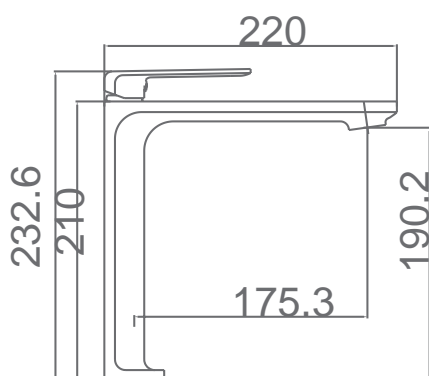

SERIE FIYI

Ref. Producto BDF016-3/NG

Grifo de lavabo alto

- Monomando de lavabo alto.
- Cuerpo de grifería en Latón negro mate.
- Cartucho cerámico Citec de 25 mm.
- Flexos 3/8.

Grifería con
certificación