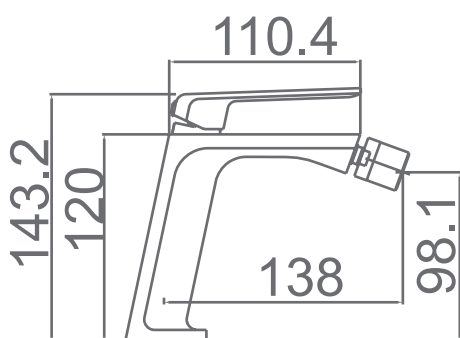

SERIE FIYI

Ref. Producto BDF016-1NG

Grifería monomando lavabo

- Cuerpo de grifería en latón negro mate.
- Cartucho cerámico de 25 mm.
- Flexos 3/8.

Grifería con
certificación

GRIFBAÑO