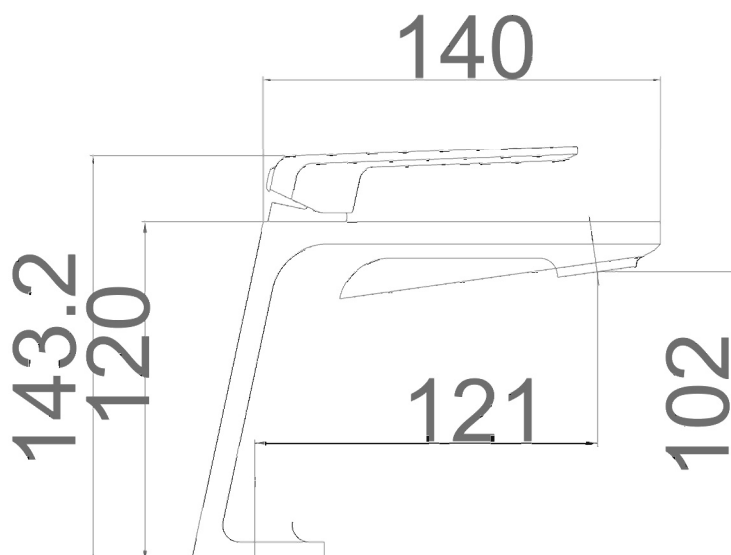

SERIE FIYI

Ref. Producto BDF016-1

Monomando de lavabo

- Cuerpo de grifería en Latón cromado.
- Cartucho cerámico de 25 mm.
- Flexos 3/8.

Grifería con
certificación