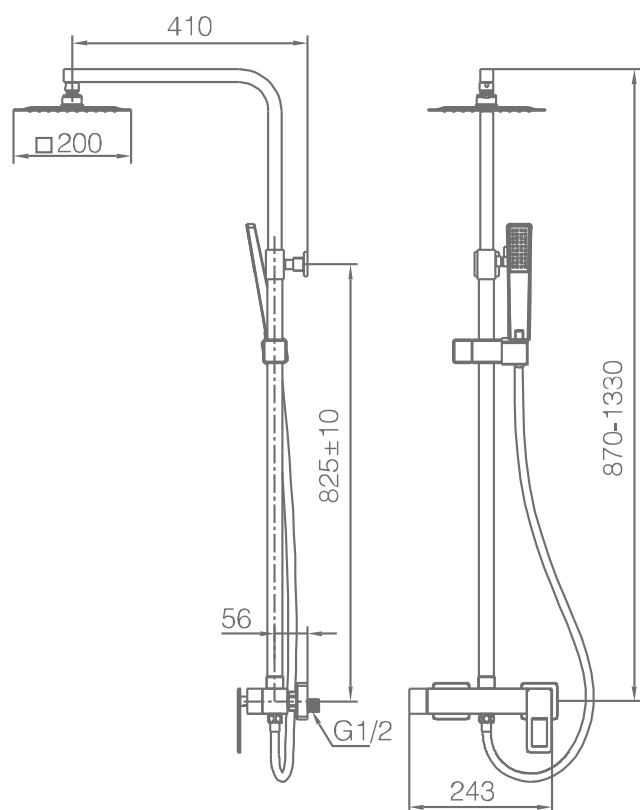

# SERIE SUECIA

Ref. Producto BDC032-NG

## Conjunto ducha

- Barra de ducha extensible de acero inox. 304 de 87/133 cm.
- Rociador de acero inox. redondo Ø20cm, extraplano, negro mate y antical.
- Soporte teléfono regulable en altura.
- Mango ducha redondo de 1 posición
- Grifería de latón negro mate.
- Presión máximo 6 at. mínimo 1 at.
- Caudal medio 12 l/min.
- Distribuidor integrado en la grifería.
- Flexo reforzado 1,5 m
- Cartucho cerámico de 35 mm.