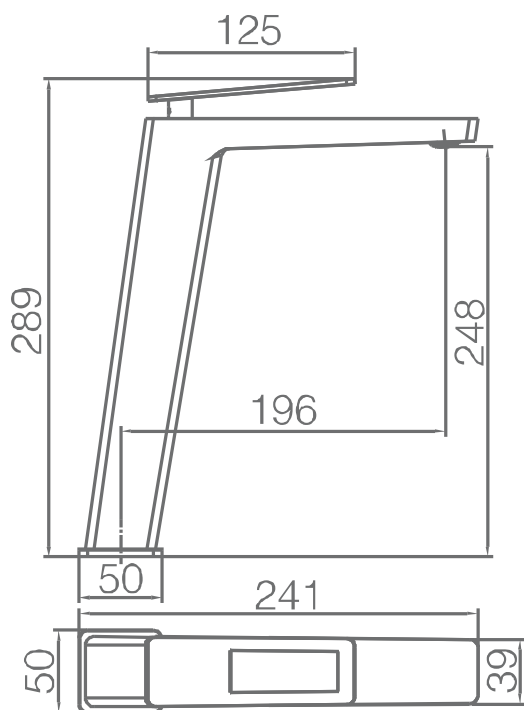

SERIE SUECIA

Ref. Producto BDC032-3NG

Monomando de lavabo alto

- Cuerpo de grifería en Latón negro mate.
- Cartucho cerámico de 25 mm.
- Flexos 3/8.

Grifería con
certificación

GRIFBAÑO