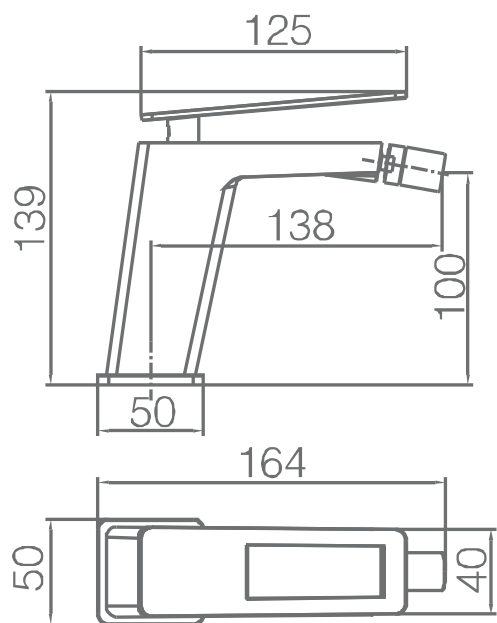

SERIE SUECIA

Ref. Producto BDC032-2NG

Monomando de bidé

- Cuerpo de grifería en Latón negro mate.
- Cartucho cerámico de 25 mm.
- Flexos 3/8.

Grifería con
certificación

GRIFBAÑO