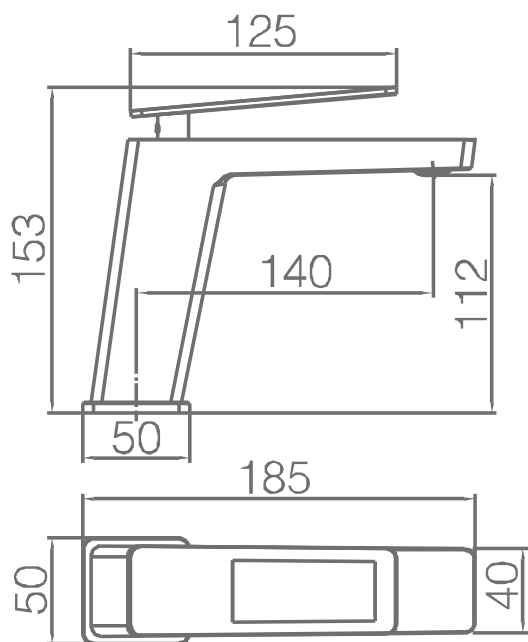

SERIE SUECIA

Ref. Producto BDC032-1NG

Monomando de lavabo

- Cuerpo de grifería en Latón negro mate.
- Cartucho cerámico de 25 mm.
- Flexos 3/8.

Grifería con
certificación

GRIFBAÑO