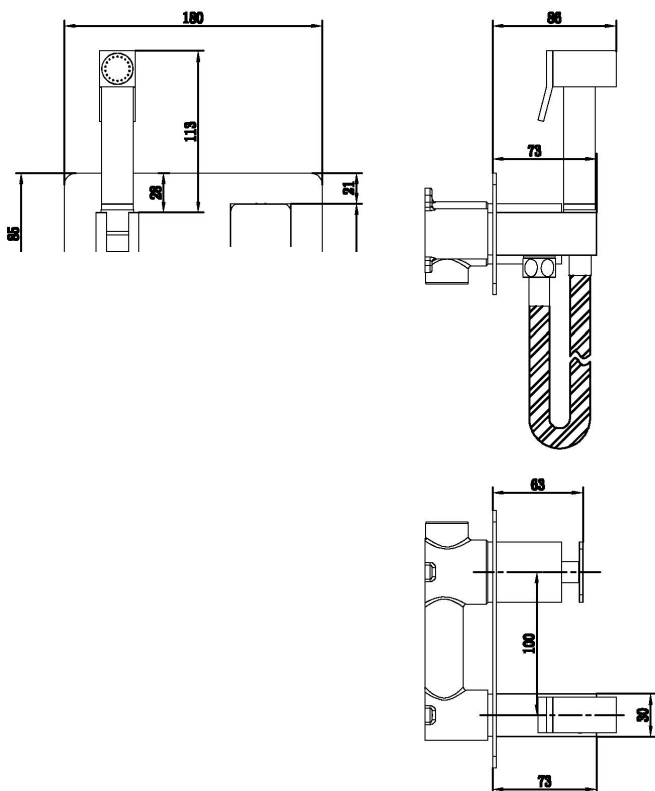

SERIE SUECIA

Ref. Producto BDC032-5NG

Grifería empotrada para WC-bidé

- Agua fría y caliente.
- Mango de 1 posición.
- Latón negro mate.
- Flexo de acero reforzado de 100 cm. antiexplosión.

Grifería con
certificación