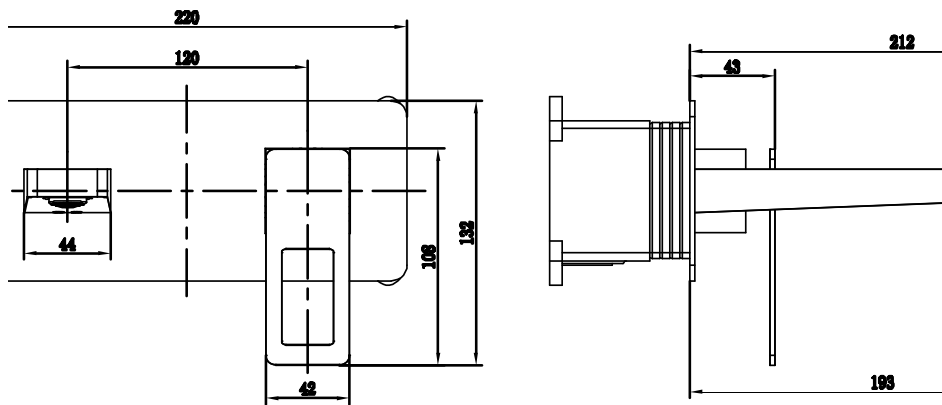

# SERIE SUECIA

Ref. Producto BDC032-4NG

Monomando lavabo empotrado

- Grifería empotrada monomando de latón negro mate.
- Box de registro.

Grifería con  
certificación

~ GRIFBAÑO