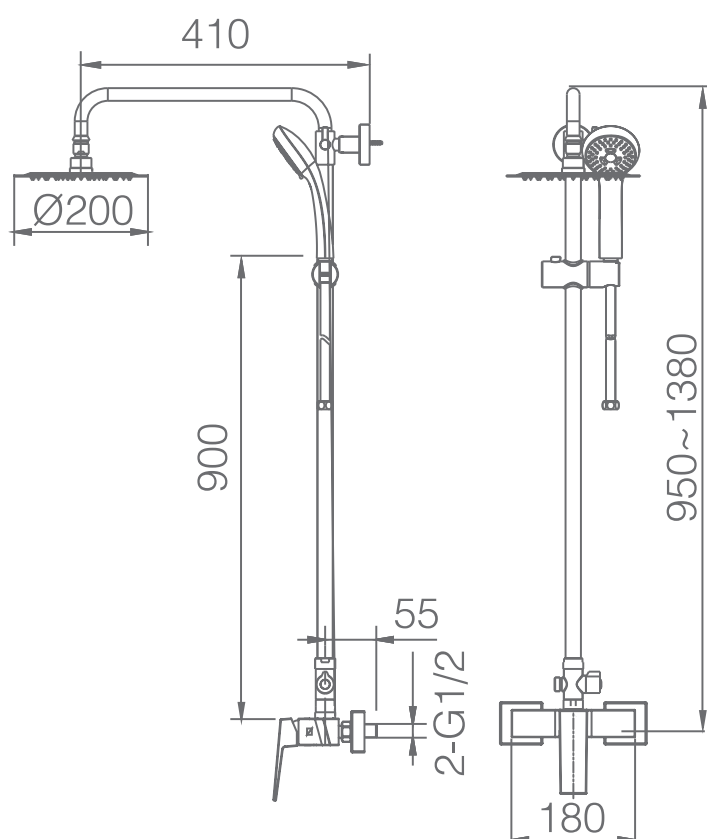

SERIE ART

Ref. Producto BDAR025NG

Conjunto ducha

- Barra de ducha extensible de acero inox. extensible 95/141cm.
- Rociador de acero inox. cuadrado 20cm,extraplano,negro mate y antical.
- Soporte teléfono regulable en altura.
- Mango ducha cuadrado.
- Grifería de latón cromado.
- Presión máximo 6 at. mínimo 1 at.
- Caudal medio 12 l/min.
- Distribuidor redondo de latón negro mate.
- Flexo reforzado 1,5 m
- Cartucho monomando cerámico 35 mm.