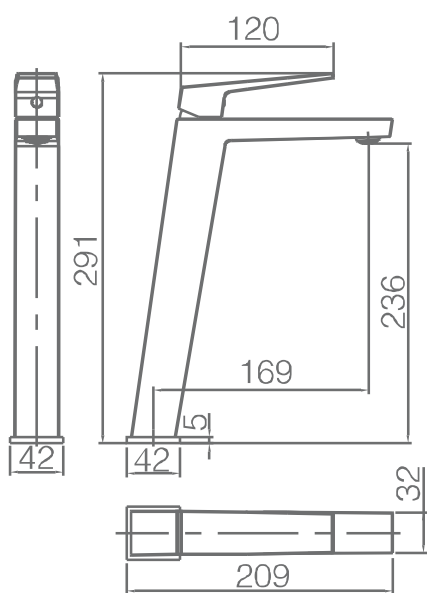

SERIE ART

Ref. Producto **BDAR025-3NG**

Grifo lavabo alto

- Monomando de lavabo alto.
- Cuerpo de grifería en Latón negro mate.
- Cartucho cerámico Citec de 25 mm.
- Flexos 3/8.

Grifería con
certificación