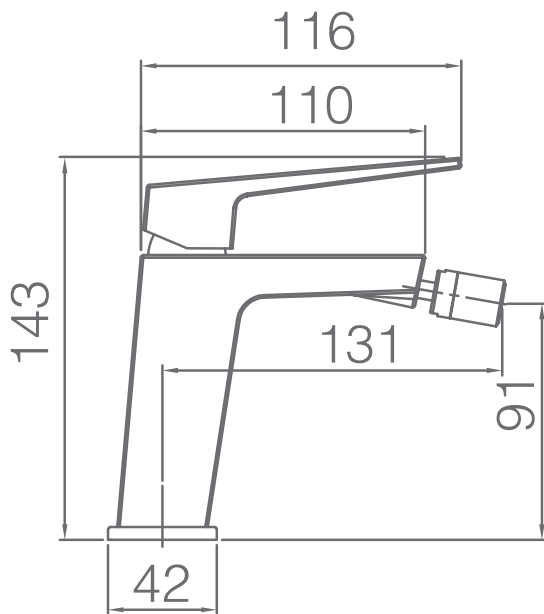

SERIE ART

Ref. Producto BDAR025-2NG

Grifo bidé

- Monomando de bidé.
- Cuerpo de grifería en Latón negro mate.
- Cartucho cerámico Citec de 25 mm.
- Flexos 3/8.

Grifería con
certificación

~ GRIFBAÑO