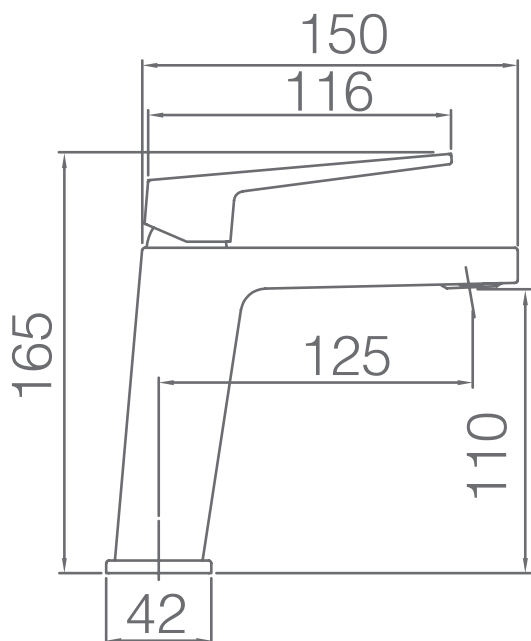

SERIE ART

Ref. Producto

BDAR025-1NG Grifo lavabo

- Monomando de lavabo.
- Cuerpo de grifería en Latón negro mate.
- Cartucho cerámico Citec de 25 mm.
- Flexos 3/8.

Grifería con
certificación

GRIFBAÑO