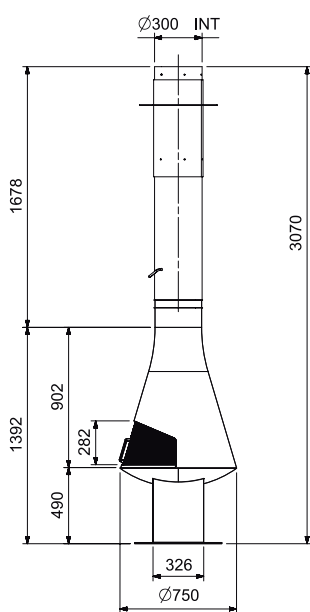

# Silba

DECORATIVE FIREPLACE | CHIMENEA DECORATIVA

Weight: 170 kg.  
Finish: Black matte

Peso: 170 kg.  
Terminación: Negro mate

Free-standing version with log holder  
Versión autoportante con leñero

**hergom**