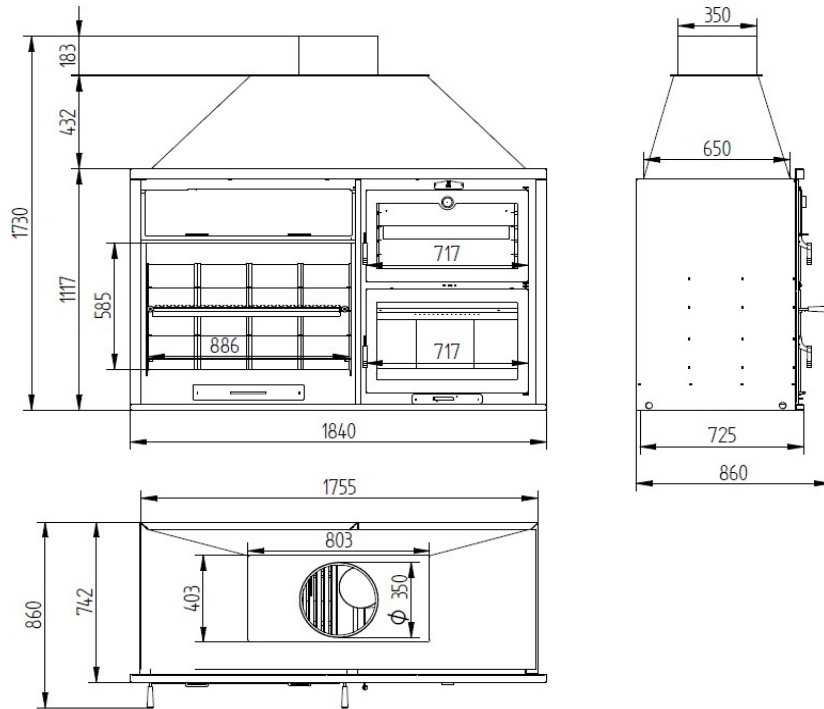

CARACTERÍSTICAS TÉCNICAS

Peso Del Mueble	100 kg
Dimensiones Del Mueble	717 x 1844 x 760 mm

FUSIÓN 200 E

90 cm Barbecue and 60 cm Oven Tray

EQUIPMENT

- Output Male Fumes Ø 350 mm
- Includes Stainless Steel Grill And Height-Adjustable Grease Collector
- Stainless steel oven tray (W x D x H): 895 x 665 mm
- Glass-ceramic glass 750 °C.
- Barbecue covered in refractory brick
- Includes 2 cast iron grill.
- Includes ashtray drawer
- Cast iron Door And Grid.
- Base of the Furnace in Refractory Brick.
- Sheath Thermometer.
- Maximum paella pan capacity Ø 85 cm
- Hood and Smoke Outlet
- Spray Bottle Anticaloric Paint 800°C. Black Color. (Not Antioxidant) 375 ml.
- Includes Adjustable Paella Pan Support At 4 Heights

LEISTUNGSBESCHREIBUNG

Brennstoff Brennholz und Holzkohle

Ausrüstung aus Stahl Bis zu 4 mm.

Hitzebeständige Farbe 800°C. Schwarze Farbe.

Gewicht 360 kg

Maße (Breite x Tiefe x Höhe) 1730 x 1840 x 740 mm

Nützliche Maßnahme (BxTxH) 585 x 886 x 650 mm

Nützliche Größe des Backofens 420 x 600 x 400 mm

ZUBEHOR

- Rostfreier argentinischer Grill mit Fettauffangbehälter 895 x 665 mm
- Grill umdrehen
- Möbelständer mit Rädern

FUSIÓN 200 E

Laken

FUSIÓN 200 E + Möbel

LEISTUNGSBESCHREIBUNG

Möbel Gewicht	100 kg
Möbel Abmessungen	717 x 1844 x 760 mm

FUSIÓN 200 E

Churrasqueira 90 cm e Forno de Bandeja 60 cm

EQUIPAMENTOS

- Saída fumos machos Ø 350 mm
- Inclui grelha inoxidável e coletor de gordura regulável em altura
- Bandeja de forno em aço inoxidável (L x P x A): 895 x 665 mm
- Vidro vitrocerâmico a 750 °C.
- Churrasco revestido em tijolo refratário.
- Inclui duas grades de fundição
- Inclui caixa de cinzeiro removível
- Porta e grade de fundição.
- Base do Forno em Tijolo Refratário.
- Termômetro da baina.
- Capacidade máxima de paella Ø 85 cm.
- Capô e exaustão de fumaça
- Frasco de Spray Tinta Anticalórica 800°C. Cor Preto. (Não antioxidante) 375 ml.
- Inclui suporte paella regulável a 4 alturas