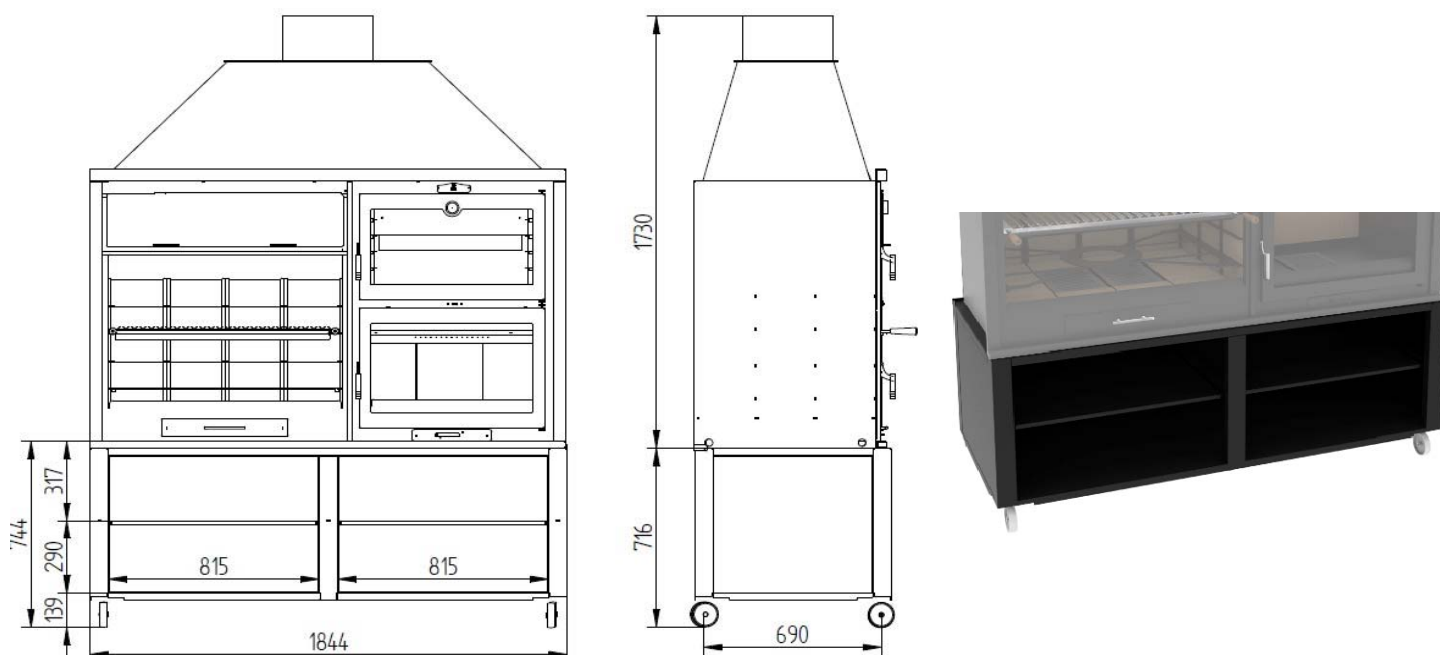

CARACTERÍSTICAS TÉCNICAS

Peso Del Mueble	100 kg
Dimensiones Del Mueble	717 x 1844 x 760 mm

FUSIÓN 200 E

90 cm Barbecue and 60 cm Oven Tray

EQUIPMENT

- Output Male Fumes Ø 350 mm
- Includes Stainless Steel Grill And Height-Adjustable Grease Collector
- Stainless steel oven tray (W x D x H): 895 x 665 mm
- Glass-ceramic glass 750 °C.
- Barbecue covered in refractory brick
- Includes 2 cast iron grill.
- Includes ashtray drawer
- Cast iron Door And Grid.
- Base of the Furnace in Refractory Brick.
- Sheath Thermometer.
- Maximum paella pan capacity Ø 85 cm
- Hood and Smoke Outlet
- Spray Bottle Anticaloric Paint 800°C. Black Color. (Not Antioxidant) 375 ml.
- Includes Adjustable Paella Pan Support At 4 Heights

SPECIFICATIONS

Furniture Weight	100 kg
Furniture Dimensions	717 x 1844 x 760 mm

FUSIÓN 200 E

Barbecue 90 cm et Four à Plateau 60 cm

ÉQUIPEMENT

- Sortie de fumées mâle Ø 350 mm
- Comprend une grille en acier inoxydable et un collecteur de graisse réglable en hauteur
- Plaque à four inox (L x P x H) : 895 x 665 mm
- Verre vitrocéramique 750 °C.
- Barbecue recouvert de brique réfractaire
- Comprend deux grilles en fonte.
- Comprend un tiroir cendrier amovible
- Porte et grille en fonte.
- Base du four en brique réfractaire.
- Thermomètre gaine.
- Capacité maximale de la paella Ø 85 cm
- Hotte et évacuation des fumées
- Peinture chaude en aérosol 800°C. Couleur Noir. (Pas antioxydant) 375 ml.
- Comprend un support pour poêle à paella réglable sur 4 hauteurs

Taille utile du four 420 x 600 x 400 mm

ACCESSOIRES

- Grill argentin inox avec récupérateur de graisse 895 x 665 mm
- Grill à retourner
- Meuble à roulettes

FUSIÓN 200 E

Fiche Technique

FUSIÓN 200 E + Meubles

SPÉCIFICATIONS

Poids du mobilier	100 kg
Dimensions des meubles	717 x 1844 x 760 mm

FM Calefacción se réserve le droit de modifier la conception et/ou les données de ce document sans préavis.

FUSIÓN 200 E