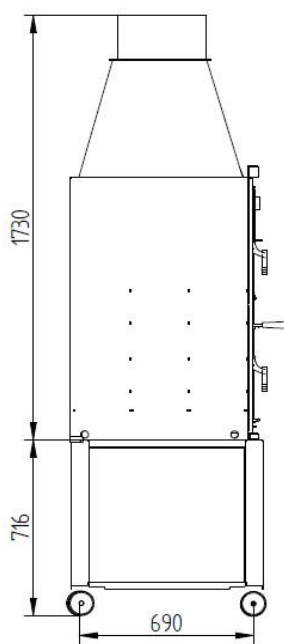

CARACTERÍSTICAS TÉCNICAS

Peso Del Mueble	100 kg
Dimensiones Del Mueble	717 x 1844 x 760 mm

FUSIÓN 200 E

90 cm Barbecue and 60 cm Oven Tray

EQUIPMENT

- Output Male Fumes Ø 350 mm
- Includes Stainless Steel Grill And Height-Adjustable Grease Collector
- Stainless steel oven tray (W x D x H): 895 x 665 mm
- Glass-ceramic glass 750 °C.
- Barbecue covered in refractory brick
- Includes 2 cast iron grill.
- Includes ashtray drawer
- Cast iron Door And Grid.
- Base of the Furnace in Refractory Brick.
- Sheath Thermometer.
- Maximum paella pan capacity Ø 85 cm
- Hood and Smoke Outlet
- Spray Bottle Anticaloric Paint 800°C. Black Color. (Not Antioxidant) 375 ml.
- Includes Adjustable Paella Pan Support At 4 Heights

SPECIFICATIONS

Fuel Wood and Coal.

Equipment made of Steel Up to 4 mm.

Anticaloric Paint 800°C. Black color.

Weight 360 kg

Measurements (WxDxH) 1730 x 1840 x 740 mm

Useful measure (WxDxH) 585 x 886 x 650 mm

Useful Oven Size 420 x 600 x 400 mm

ACCESSORIES

- Stainless steel Argentine grill with 4-level grease collector: 895 x 665 mm
- Flipping Grill
- Furniture Stand With Wheels

FUSIÓN 200 E

Data Sheet

FUSIÓN 200 E + Furniture

SPECIFICATIONS

Furniture Weight	100 kg
Furniture Dimensions	717 x 1844 x 760 mm

FUSIÓN 200 E

Barbecue 90 cm et Four à Plateau 60 cm

ÉQUIPEMENT

- Sortie de fumées mâle Ø 350 mm
- Comprend une grille en acier inoxydable et un collecteur de graisse réglable en hauteur
- Plaque à four inox (L x P x H) : 895 x 665 mm
- Verre vitrocéramique 750 °C.
- Barbecue recouvert de brique réfractaire
- Comprend deux grilles en fonte.
- Comprend un tiroir cendrier amovible
- Porte et grille en fonte.
- Base du four en brique réfractaire.
- Thermomètre gaine.
- Capacité maximale de la paella Ø 85 cm
- Hotte et évacuation des fumées
- Peinture chaude en aérosol 800°C. Couleur Noir. (Pas antioxydant) 375 ml.
- Comprend un support pour poêle à paella réglable sur 4 hauteurs