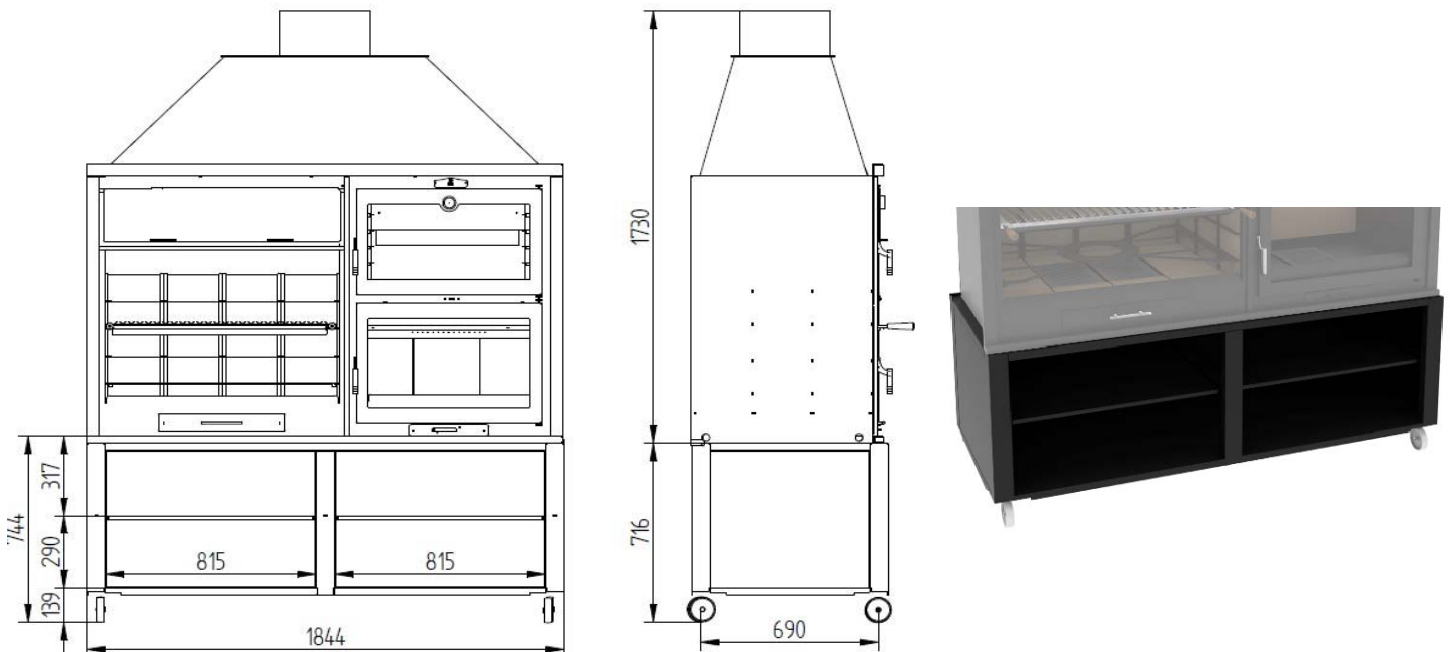

CARACTERÍSTICAS TÉCNICAS

Peso Del Mueble	100 kg
Dimensiones Del Mueble	717 x 1844 x 760 mm

FUSIÓN 200 E

90 cm Barbecue and 60 cm Oven Tray

EQUIPMENT

- Output Male Fumes Ø 350 mm
- Includes Stainless Steel Grill And Height-Adjustable Grease Collector
- Stainless steel oven tray (W x D x H): 895 x 665 mm
- Glass-ceramic glass 750 °C.
- Barbecue covered in refractory brick
- Includes 2 cast iron grill.
- Includes ashtray drawer
- Cast iron Door And Grid.
- Base of the Furnace in Refractory Brick.
- Sheath Thermometer.
- Maximum paella pan capacity Ø 85 cm
- Hood and Smoke Outlet
- Spray Bottle Anticaloric Paint 800°C. Black Color. (Not Antioxidant) 375 ml.
- Includes Adjustable Paella Pan Support At 4 Heights

LEISTUNGSBESCHREIBUNG

Brennstoff Brennholz und Holzkohle

Ausrüstung aus Stahl Bis zu 4 mm.

Hitzebeständige Farbe 800°C. Schwarze Farbe.

Gewicht 360 kg

Maße (Breite x Tiefe x Höhe) 1730 x 1840 x 740 mm

Nützliche Maßnahme (BxTxH) 585 x 886 x 650 mm

Nützliche Größe des Backofens 420 x 600 x 400 mm

ZUBEHOR

- Rostfreier argentinischer Grill mit Fettauffangbehälter 895 x 665 mm
- Grill umdrehen
- Möbelständer mit Rädern

FUSIÓN 200 E

Laken

FUSIÓN 200 E + Möbel

LEISTUNGSBESCHREIBUNG

Möbel Gewicht	100 kg
Möbel Abmessungen	717 x 1844 x 760 mm

FUSIÓN 200 E

Churrasqueira 90 cm e Forno de Bandeja 60 cm

EQUIPAMENTOS

- Saída fumos machos Ø 350 mm
- Inclui grelha inoxidável e coletor de gordura regulável em altura
- Bandeja de forno em aço inoxidável (L x P x A): 895 x 665 mm
- Vidro vitrocerâmico a 750 °C.
- Churrasco revestido em tijolo refratário.
- Inclui duas grades de fundição
- Inclui caixa de cinzeiro removível
- Porta e grade de fundição.
- Base do Forno em Tijolo Refratário.
- Termômetro da baina.
- Capacidade máxima de paella Ø 85 cm.
- Capô e exaustão de fumaça
- Frasco de Spray Tinta Anticalórica 800°C. Cor Preto. (Não antioxidante) 375 ml.
- Inclui suporte paella regulável a 4 alturas