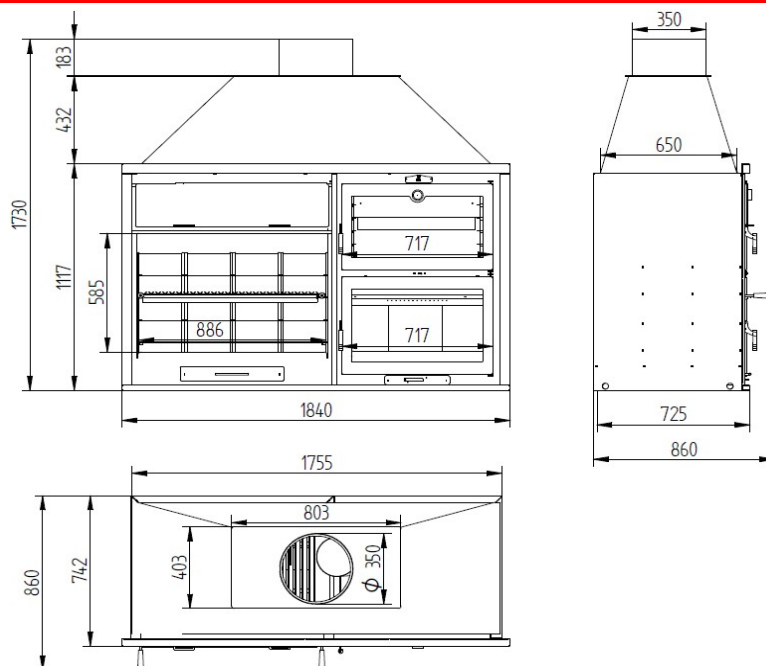

FUSIÓN 200 E

Especificações técnicas