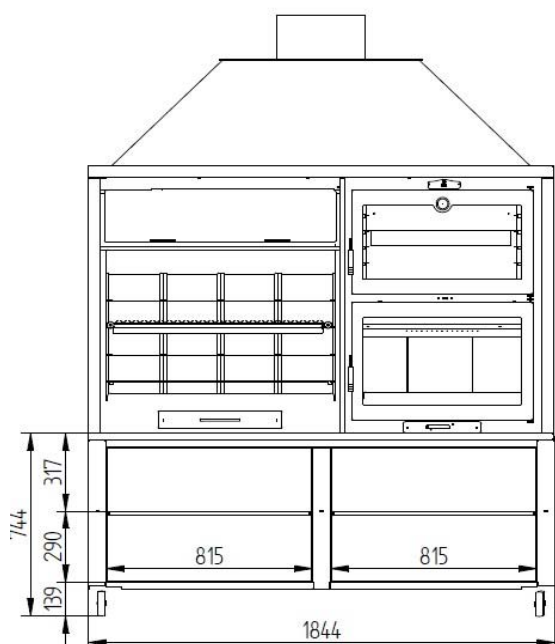

Medida Útil Horno 420 x 600 x 400 mm

ACCESORIOS

- Parrilla argentina inoxidable con recogegrasas a 4 alturas: 895 x 665 mm
- Parrilla Volteable
- Mueble Soporte Con Ruedas

FUSIÓN 200 E

Ficha Técnica

FUSIÓN 200 E + Mueble

CARACTERÍSTICAS TÉCNICAS

Peso Del Mueble	100 kg
Dimensiones Del Mueble	717 x 1844 x 760 mm

FUSIÓN 200 E

90 cm Barbecue and 60 cm Oven Tray

EQUIPMENT

- Output Male Fumes Ø 350 mm
- Includes Stainless Steel Grill And Height-Adjustable Grease Collector
- Stainless steel oven tray (W x D x H): 895 x 665 mm
- Glass-ceramic glass 750 °C.
- Barbecue covered in refractory brick
- Includes 2 cast iron grill.
- Includes ashtray drawer
- Cast iron Door And Grid.
- Base of the Furnace in Refractory Brick.
- Sheath Thermometer.
- Maximum paella pan capacity Ø 85 cm
- Hood and Smoke Outlet
- Spray Bottle Anticaloric Paint 800°C. Black Color. (Not Antioxidant) 375 ml.
- Includes Adjustable Paella Pan Support At 4 Heights

SPECIFICATIONS

Fuel Wood and Coal.

Equipment made of Steel Up to 4 mm.

Anticaloric Paint 800°C. Black color.

Weight 360 kg

Measurements (WxDxH) 1730 x 1840 x 740 mm

Useful measure (WxDxH) 585 x 886 x 650 mm

SPECIFICATIONS

Furniture Weight	100 kg
Furniture Dimensions	717 x 1844 x 760 mm

FUSIÓN 200 E

Barbecue 90 cm et Four à Plateau 60 cm

ÉQUIPEMENT

- Sortie de fumées mâle Ø 350 mm
- Comprend une grille en acier inoxydable et un collecteur de graisse réglable en hauteur
- Plaque à four inox (L x P x H) : 895 x 665 mm
- Verre vitrocéramique 750 °C.
- Barbecue recouvert de brique réfractaire
- Comprend deux grilles en fonte.
- Comprend un tiroir cendrier amovible
- Porte et grille en fonte.
- Base du four en brique réfractaire.
- Thermomètre gaine.
- Capacité maximale de la paella Ø 85 cm
- Hotte et évacuation des fumées
- Peinture chaude en aérosol 800°C. Couleur Noir. (Pas antioxydant) 375 ml.
- Comprend un support pour poêle à paella réglable sur 4 hauteurs