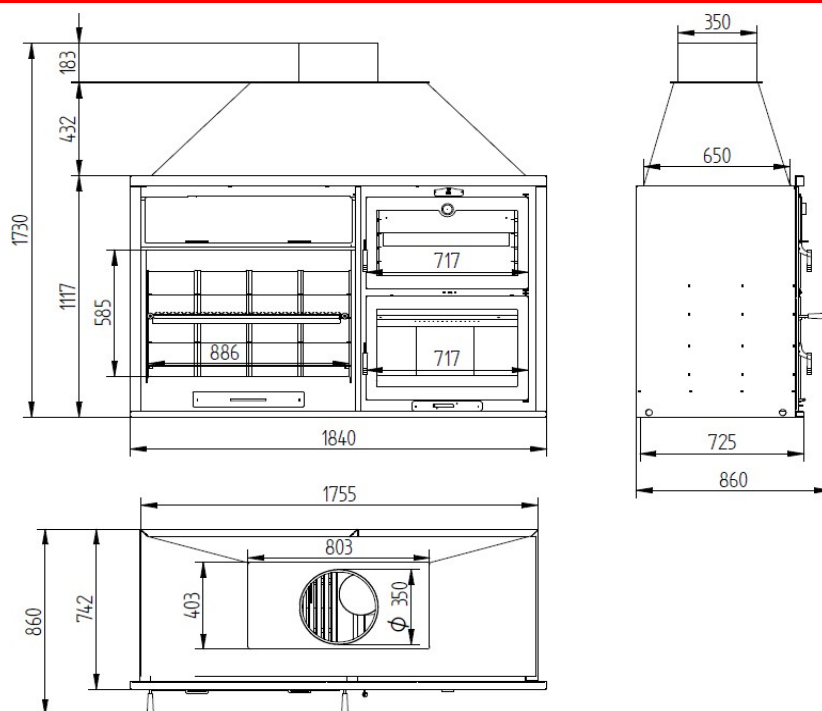

CARACTERÍSTICAS TÉCNICAS

Peso Del Mueble	100 kg
Dimensiones Del Mueble	717 x 1844 x 760 mm

FUSIÓN 200 E

90 cm Barbecue and 60 cm Oven Tray

EQUIPMENT

- Output Male Fumes Ø 350 mm
- Includes Stainless Steel Grill And Height-Adjustable Grease Collector
- Stainless steel oven tray (W x D x H): 895 x 665 mm
- Glass-ceramic glass 750 °C.
- Barbecue covered in refractory brick
- Includes 2 cast iron grill.
- Includes ashtray drawer
- Cast iron Door And Grid.
- Base of the Furnace in Refractory Brick.
- Sheath Thermometer.
- Maximum paella pan capacity Ø 85 cm
- Hood and Smoke Outlet
- Spray Bottle Anticaloric Paint 800°C. Black Color. (Not Antioxidant) 375 ml.
- Includes Adjustable Paella Pan Support At 4 Heights

SPECIFICATIONS

Furniture Weight	100 kg
Furniture Dimensions	717 x 1844 x 760 mm

FUSIÓN 200 E

Barbecue 90 cm et Four à Plateau 60 cm

ÉQUIPEMENT

- Sortie de fumées mâle Ø 350 mm
- Comprend une grille en acier inoxydable et un collecteur de graisse réglable en hauteur
- Plaque à four inox (L x P x H) : 895 x 665 mm
- Verre vitrocéramique 750 °C.
- Barbecue recouvert de brique réfractaire
- Comprend deux grilles en fonte.
- Comprend un tiroir cendrier amovible
- Porte et grille en fonte.
- Base du four en brique réfractaire.
- Thermomètre gaine.
- Capacité maximale de la paella Ø 85 cm
- Hotte et évacuation des fumées
- Peinture chaude en aérosol 800°C. Couleur Noir. (Pas antioxydant) 375 ml.
- Comprend un support pour poêle à paella réglable sur 4 hauteurs

Taille utile du four 420 x 600 x 400 mm

ACCESSOIRES

- Grill argentin inox avec récupérateur de graisse 895 x 665 mm
- Grill à retourner
- Meuble à roulettes

FUSIÓN 200 E

Fiche Technique

FUSIÓN 200 E + Meubles

SPÉCIFICATIONS

Poids du mobilier	100 kg
Dimensions des meubles	717 x 1844 x 760 mm

FM Calefacción se réserve le droit de modifier la conception et/ou les données de ce document sans préavis.

FUSIÓN 200 E