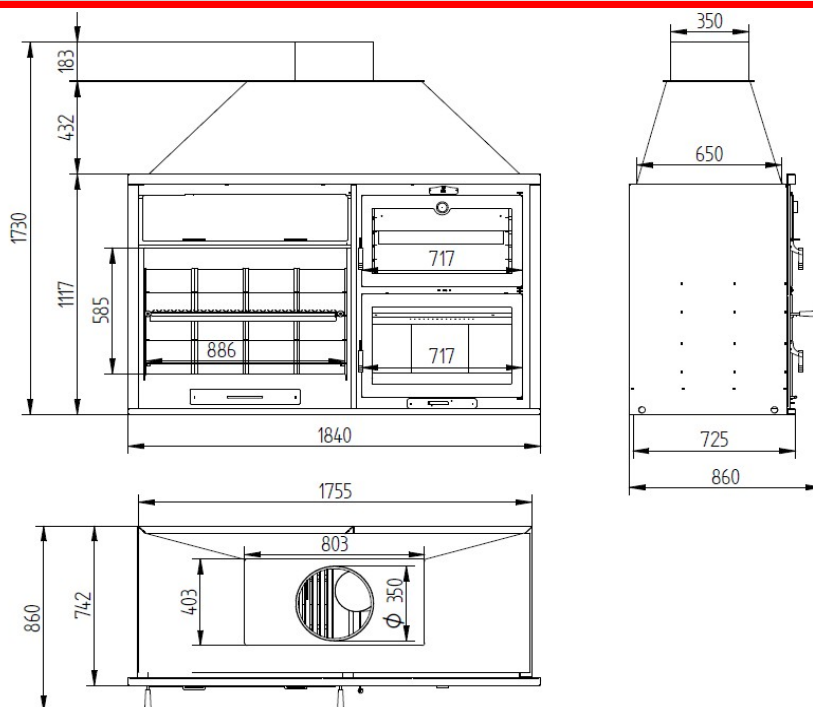

FUSIÓN 200 E

Barbacoa de 90 cm y Horno de 60 cm de Bandeja

EQUIPAMIENTO

- Salida Humos Macho Ø 350 mm
- Incluye Parrilla Inoxidable y Recogegrasas, Regulable en altura.
- Bandeja inoxidable para horno (A x F x A): 895 x 665 mm
- Cristal Vitrocerámico 750 °C.
- Barbacoa revestida en ladrillo refractario.
- Incluye 2 Parrillas de Fundición.
- Incluye Cajón Cenicero Extraíble.
- Puerta y Parrilla de fundición.
- Base del Horno en Ladrillo Refractario.
- Termómetro de Vaina.
- Capacidad máxima paellera Ø 85 cm.
- Campana y Salida de Humos
- Bote de Spray Pintura Anticalórica Negra: 800°C (No Antioxidante) 375 ml.
- Incluye soporte paellera, regulable a 4 alturas.

CARACTERÍSTICAS TÉCNICAS

Combustible Leña y Carbón.

Equipo elaborado en Acero Hasta 4 mm.

Pintura Anticalórica 800°C. Color Negro.

Peso 360 kg

Medidas Exteriores(A x F x A) 1730 x 1840 x 740 mm

Medida Útil (AxFxH) 585 x 886 x 650 mm

Medida Útil Horno 420 x 600 x 400 mm

ACCESORIOS

- Parrilla argentina inoxidable con recogegrasas a 4 alturas: 895 x 665 mm
- Parrilla Volteable
- Mueble Soporte Con Ruedas

FUSIÓN 200 E

Ficha Técnica

FUSIÓN 200 E + Mueble

CARACTERÍSTICAS TÉCNICAS

Peso Del Mueble	100 kg
Dimensiones Del Mueble	717 x 1844 x 760 mm

FUSIÓN 200 E

90 cm Barbecue and 60 cm Oven Tray

EQUIPMENT

- Output Male Fumes Ø 350 mm
- Includes Stainless Steel Grill And Height-Adjustable Grease Collector
- Stainless steel oven tray (W x D x H): 895 x 665 mm
- Glass-ceramic glass 750 °C.
- Barbecue covered in refractory brick
- Includes 2 cast iron grill.
- Includes ashtray drawer
- Cast iron Door And Grid.
- Base of the Furnace in Refractory Brick.
- Sheath Thermometer.
- Maximum paella pan capacity Ø 85 cm
- Hood and Smoke Outlet
- Spray Bottle Anticaloric Paint 800°C. Black Color. (Not Antioxidant) 375 ml.
- Includes Adjustable Paella Pan Support At 4 Heights