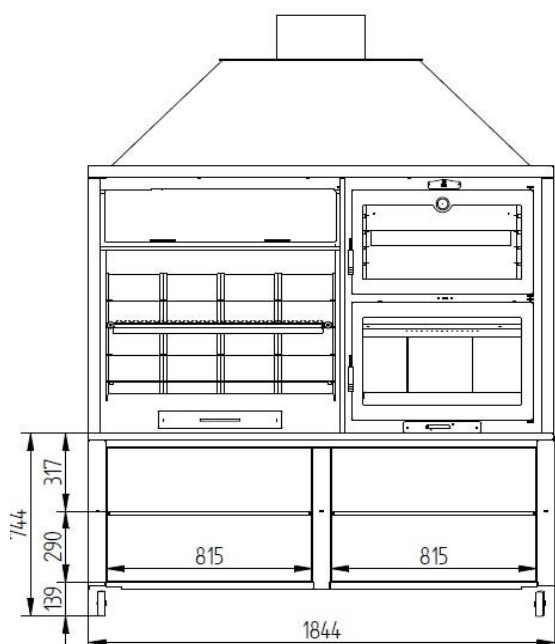

CARACTERÍSTICAS TÉCNICAS

Peso Del Mueble	100 kg
Dimensiones Del Mueble	717 x 1844 x 760 mm

FUSIÓN 200 E

90 cm Barbecue and 60 cm Oven Tray

EQUIPMENT

- Output Male Fumes Ø 350 mm
- Includes Stainless Steel Grill And Height-Adjustable Grease Collector
- Stainless steel oven tray (W x D x H): 895 x 665 mm
- Glass-ceramic glass 750 °C.
- Barbecue covered in refractory brick
- Includes 2 cast iron grill.
- Includes ashtray drawer
- Cast iron Door And Grid.
- Base of the Furnace in Refractory Brick.
- Sheath Thermometer.
- Maximum paella pan capacity Ø 85 cm
- Hood and Smoke Outlet
- Spray Bottle Anticaloric Paint 800°C. Black Color. (Not Antioxidant) 375 ml.
- Includes Adjustable Paella Pan Support At 4 Heights

SPECIFICATIONS

Fuel Wood and Coal.

Equipment made of Steel Up to 4 mm.

Anticaloric Paint 800°C. Black color.

Weight 360 kg

Measurements (WxDxH) 1730 x 1840 x 740 mm

Useful measure (WxDxH) 585 x 886 x 650 mm

Useful Oven Size 420 x 600 x 400 mm

ACCESSORIES

- Stainless steel Argentine grill with 4-level grease collector: 895 x 665 mm
- Flipping Grill
- Furniture Stand With Wheels

FUSIÓN 200 E

Data Sheet

FUSIÓN 200 E + Furniture

SPECIFICATIONS

Furniture Weight	100 kg
Furniture Dimensions	717 x 1844 x 760 mm

FUSIÓN 200 E

Barbecue 90 cm et Four à Plateau 60 cm

ÉQUIPEMENT

- Sortie de fumées mâle Ø 350 mm
- Comprend une grille en acier inoxydable et un collecteur de graisse réglable en hauteur
- Plaque à four inox (L x P x H) : 895 x 665 mm
- Verre vitrocéramique 750 °C.
- Barbecue recouvert de brique réfractaire
- Comprend deux grilles en fonte.
- Comprend un tiroir cendrier amovible
- Porte et grille en fonte.
- Base du four en brique réfractaire.
- Thermomètre gaine.
- Capacité maximale de la paella Ø 85 cm
- Hotte et évacuation des fumées
- Peinture chaude en aérosol 800°C. Couleur Noir. (Pas antioxydant) 375 ml.
- Comprend un support pour poêle à paella réglable sur 4 hauteurs