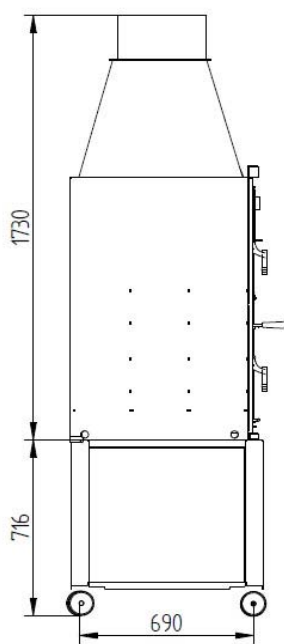

CARACTERÍSTICAS TÉCNICAS

Combustible Leña y Carbón.

Equipo elaborado en Acero Hasta 4 mm.

Pintura Anticalórica 800°C. Color Negro.

Peso 360 kg

Medidas Exteriores(A x F x A) 1730 x 1840 x 740 mm

Medida Útil (AxFxH) 585 x 886 x 650 mm

Medida Útil Horno 420 x 600 x 400 mm

ACCESORIOS

- Parrilla argentina inoxidable con recogegrasas a 4 alturas: 895 x 665 mm
- Parrilla Volteable
- Mueble Soporte Con Ruedas

FUSIÓN 200 E

Ficha Técnica

FUSIÓN 200 E + Mueble

CARACTERÍSTICAS TÉCNICAS

Peso Del Mueble	100 kg
Dimensiones Del Mueble	717 x 1844 x 760 mm

FUSIÓN 200 E

90 cm Barbecue and 60 cm Oven Tray

EQUIPMENT

- Output Male Fumes Ø 350 mm
- Includes Stainless Steel Grill And Height-Adjustable Grease Collector
- Stainless steel oven tray (W x D x H): 895 x 665 mm
- Glass-ceramic glass 750 °C.
- Barbecue covered in refractory brick
- Includes 2 cast iron grill.
- Includes ashtray drawer
- Cast iron Door And Grid.
- Base of the Furnace in Refractory Brick.
- Sheath Thermometer.
- Maximum paella pan capacity Ø 85 cm
- Hood and Smoke Outlet
- Spray Bottle Anticaloric Paint 800°C. Black Color. (Not Antioxidant) 375 ml.
- Includes Adjustable Paella Pan Support At 4 Heights

SPECIFICATIONS

Fuel Wood and Coal.

Equipment made of Steel Up to 4 mm.

Anticaloric Paint 800°C. Black color.

Weight 360 kg

Measurements (WxDxH) 1730 x 1840 x 740 mm

Useful measure (WxDxH) 585 x 886 x 650 mm