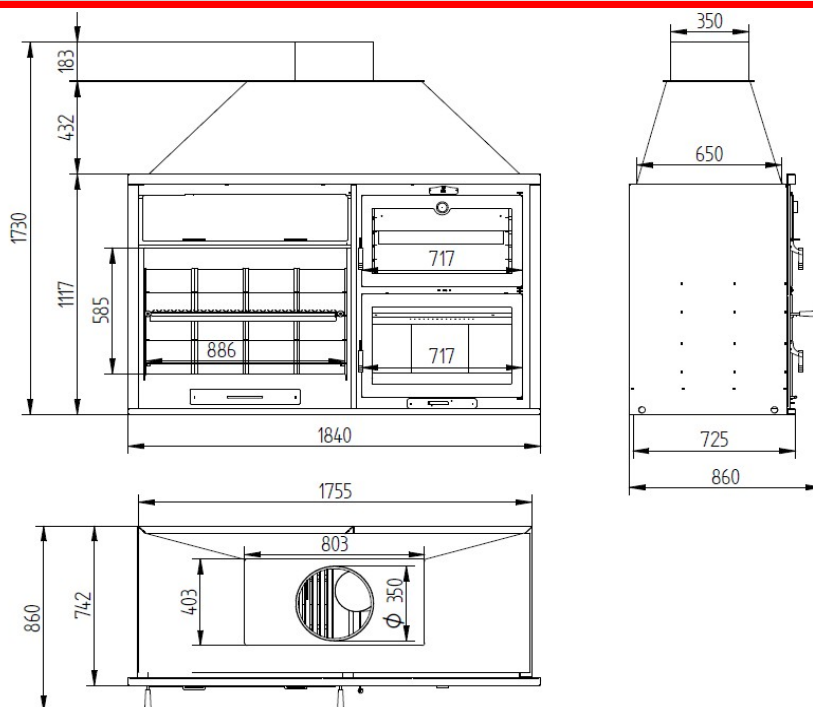

FUSIÓN 200 E

Data Sheet

FUSIÓN 200 E + Furniture

SPECIFICATIONS

Furniture Weight	100 kg
Furniture Dimensions	717 x 1844 x 760 mm