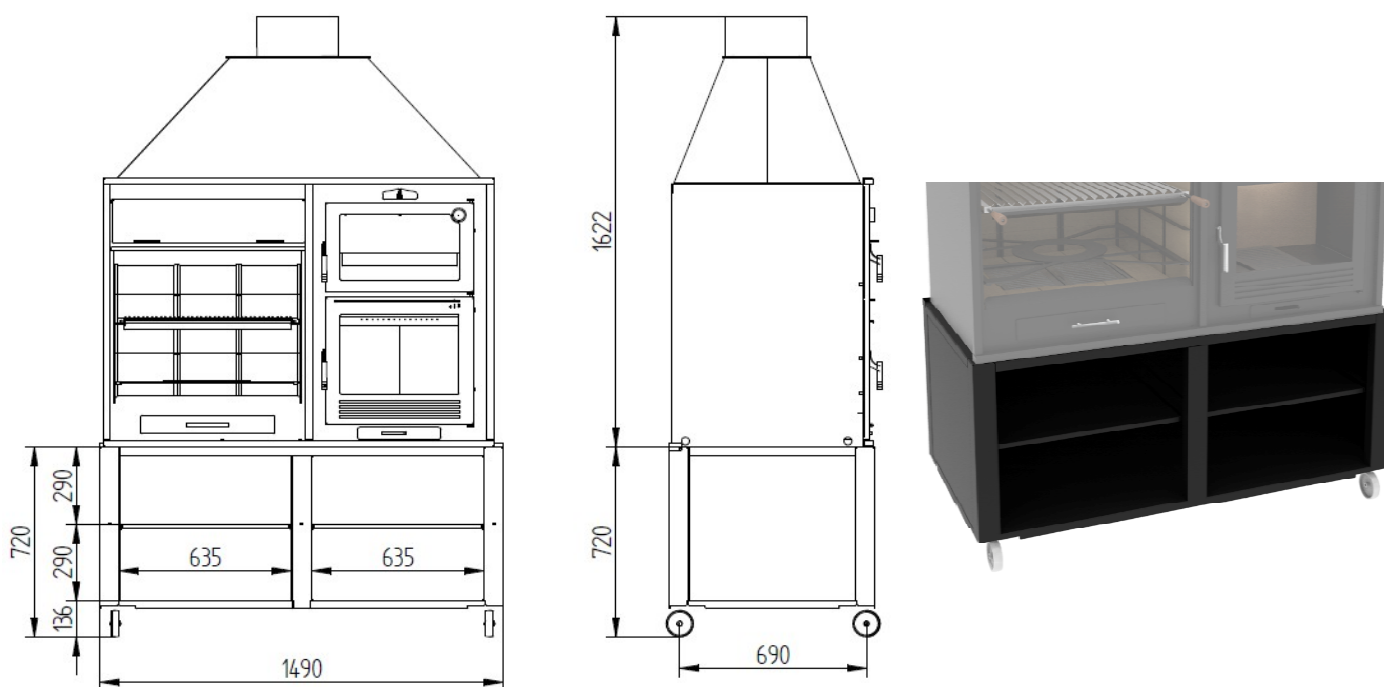

CARACTERÍSTICAS TÉCNICAS

Peso Del Mueble	85 kg
Dimensiones Del Mueble	717 x 1490 x 760 mm

FUSIÓN 160 E

Churrasqueira 70 cm e Forno de Bandeja 50 cm

EQUIPAMENTOS

- Saída fumos machos Ø 300 mm.
- Inclui grelha inoxidável e coletor de gordura regulável em altura
- Bandeja de forno em aço inoxidável (L x P x A): 500 x 350 x 60 mm
- Vidro vitrocerâmico a 750 °C.
- Churrasco revestido em tijolo refratário.
- Inclui duas grades de fundição
- Inclui caixa de cinzeiro removível
- Porta e grade de fundição.
- Base do Forno em Tijolo Refratário.
- Termômetro da baina.
- Capacidade máxima de paella Ø 65 cm.
- Capô e exaustão de fumaça
- Frasco de Spray Tinta Anticalórica 800°C. Cor Preto. (Não antioxidante) 375 ml.
- Inclui suporte paella regulável a 4 alturas

ACESSÓRIOS

- Grelhador argentino em inox com coletor de gordura 665 x 665 mm
- Grelha giratória
- Suporte para móveis com rodas

FUSIÓN 160 E

Especificações técnicas

FUSIÓN 160 E + Móbil

ESPECIFICAÇÕES

Peso dos móveis	85 kg
Dimensões do móvel	717 x 1490 x 760 mm

FUSIÓN 160 E

Barbecue 70 cm et Four à Plateau 50 cm

ÉQUIPEMENT

- Sortie de fumées mâle \varnothing 300 mm.
- Comprend une grille en acier inoxydable et un collecteur de graisse réglable en hauteur
- Plaque à four inox (L x P x H) :
500 x 350 x 60 mm
- Verre vitrocéramique 750 °C.
- Barbecue recouvert de brique réfractaire
- Comprend deux grilles en fonte.
- Comprend un tiroir cendrier amovible
- Porte et grille en fonte.
- Base du four en brique réfractaire.
- Thermomètre gainé.
- Capacité maximale de la paella \varnothing 65 cm
- Hotte et évacuation des fumées
- Peinture chaude en aérosol 800°C.
Couleur Noir. (Pas antioxydant) 375 ml.
- Comprend un support pour poêle à paella réglable sur 4 hauteurs