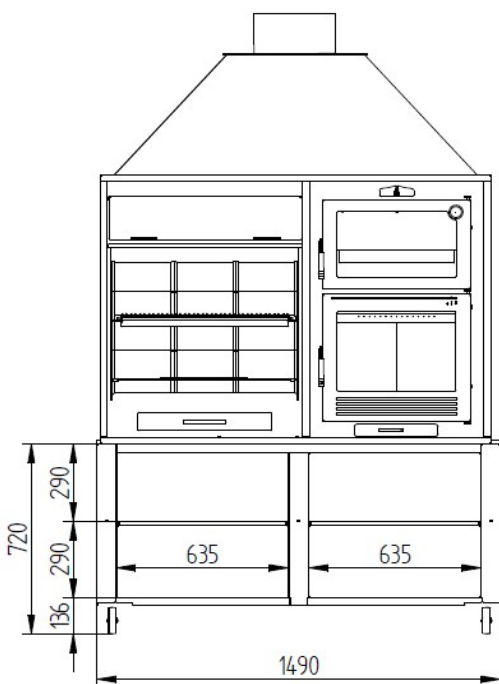

LEISTUNGSBESCHREIBUNG

Brennstoff Brennholz und Holzkohle

Ausrüstung aus Stahl Bis zu 4 mm.

Hitzebeständige Farbe 800°C. Schwarze Farbe

Gewicht 300 kg

Maße (Breite x Tiefe x Höhe) 1620 x 1440 x 744 mm

Nützliche Maßnahme (BxTxH) 548 x 663 x 690 mm

Nützliche Größe des Backofens 500 x 350 x 360 mm

ZUBEHÖR

- Rostfreier argentinischer Grill mit Fettauffangbehälter 665 x 665 mm
- Grill umdrehen
- Möbelständer mit Rädern

FUSIÓN 160 E

Laken

FUSIÓN 160 E + Möbel

LEISTUNGSBESCHREIBUNG

Möbel Gewicht	85 kg
Möbel Abmessungen	717 x 1490 x 760 mm

FUSIÓN 160 E

70 cm Barbecue and 50 cm Oven Tray

EQUIPMENT

- Output Male Fumes Ø 300 mm.
- Includes Stainless Steel Grill And Height-Adjustable Grease Collector
- Stainless steel oven tray (W x D x H): 500 x 350 x 60 mm
- Glass-ceramic glass 750 °C.
- Barbecue covered in refractory brick
- Includes 2 cast iron grill.
- Includes ashtray drawer
- Cast iron Door And Grid.
- Base of the Furnace in Refractory Brick.
- Sheath Thermometer.
- Maximum paella pan capacity Ø 65 cm
- Hood and Smoke Outlet
- Spray Bottle Anticaloric Paint 800°C. Black Color. (Not Antioxidant) 375 ml.
- Includes Adjustable Paella Pan Support At 4 Heights

SPECIFICATIONS

Fuel Wood and Coal.

Equipment made of Steel Up to 4 mm.

Anticaloric Paint 800°C. Black color.

Weight 300 kg

Measurements (WxDxH) 1620 x 1440 x 744 mm

Useful measure (WxDxH) 548 x 663 x 690 mm