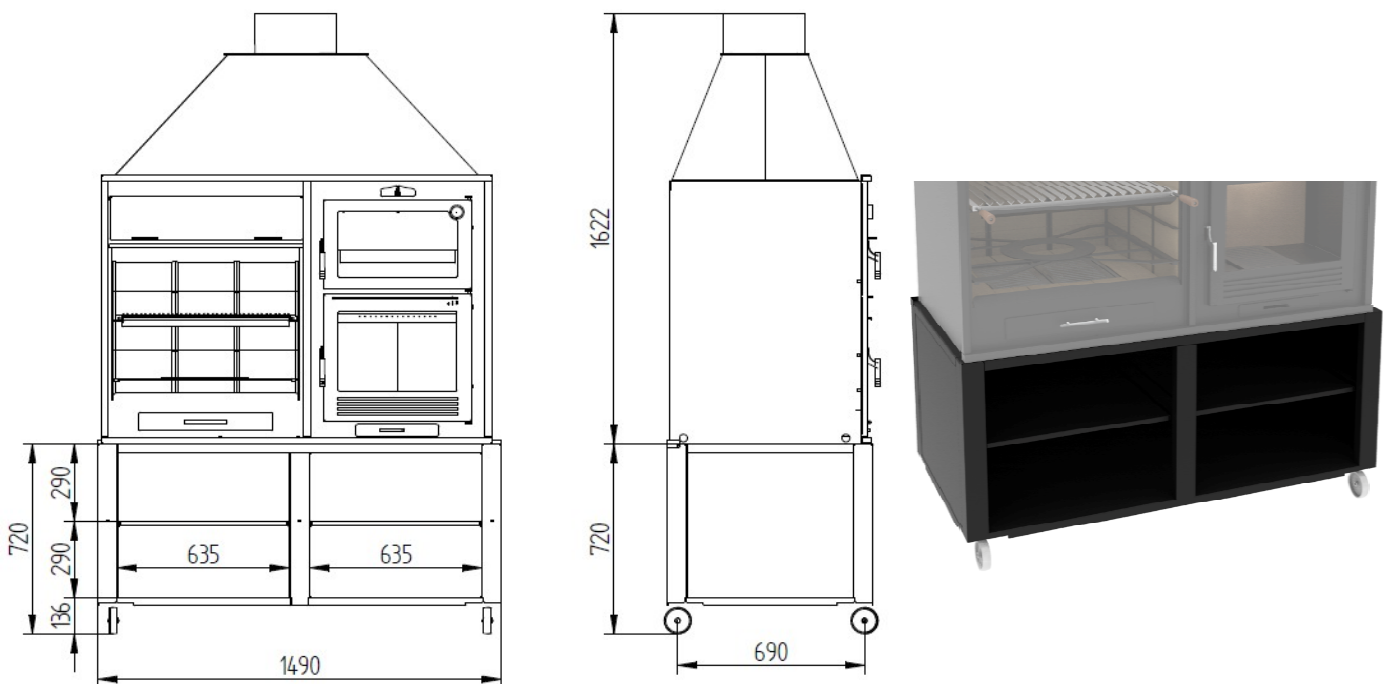

FUSIÓN 160 E

Barbacoa de 70 cm y Horno de 50 cm de Bandeja

EQUIPAMIENTO

- Salida Humos Macho Ø 300 mm.
- Incluye Parrilla Inoxidable y Recogegrasas, Regulable en altura.
- Bandeja inoxidable para horno (A x F x A): 500 x 350 x 60 mm
- Cristal Vitrocerámico 750 °C.
- Barbacoa revestida en ladrillo refractario.
- Incluye 2 Parrillas de Fundición.
- Incluye Cajón Cenicero Extraible.
- Puerta y Parrilla de fundición.
- Base del Horno en Ladrillo Refractario.
- Termómetro de Vaina.
- Capacidad máxima paellera Ø 65 cm.
- Campana y Salida de Humos
- Bote de Spray Pintura Anticalórica Negra: 800°C (No Antioxidante) 375 ml.
- Incluye soporte paellera, regulable a 4 alturas.

Medida Útil Horno 500 x 350 x 360 mm

ACCESORIOS

- Parrilla argentina inoxidable con recogegrasas a 4 alturas: 665 x 665 mm
- Parrilla Volteable
- Mueble Soporte Con Ruedas

FUSIÓN 160 E

Ficha Técnica

FUSIÓN 160 E + Mueble

CARACTERÍSTICAS TÉCNICAS

Peso Del Mueble	85 kg
Dimensiones Del Mueble	717 x 1490 x 760 mm

FUSIÓN 160 E

Churrasqueira 70 cm e Forno de Bandeja 50 cm

EQUIPAMENTOS

- Saída fumos machos Ø 300 mm.
- Inclui grelha inoxidável e coletor de gordura regulável em altura
- Bandeja de forno em aço inoxidável (L x P x A): 500 x 350 x 60 mm
- Vidro vitrocerâmico a 750 °C.
- Churrasco revestido em tijolo refratário.
- Inclui duas grades de fundição
- Inclui caixa de cinzeiro removível
- Porta e grade de fundição.
- Base do Forno em Tijolo Refratário.
- Termômetro da baina.
- Capacidade máxima de paella Ø 65 cm.
- Capô e exaustão de fumaça
- Frasco de Spray Tinta Anticalórica 800°C. Cor Preto. (Não antioxidante) 375 ml.
- Inclui suporte paella regulável a 4 alturas