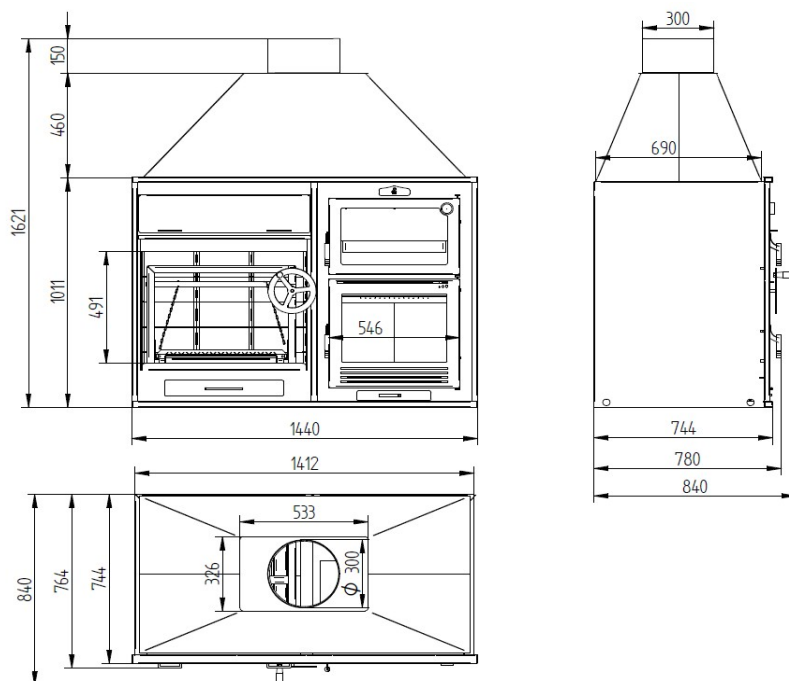

Medida Útil Horno 500 x 350 x 360 mm

ACCESORIOS

- Parrilla argentina inoxidable con recogegrasas a 4 alturas: 665 x 665 mm
- Parrilla Volteable
- Mueble Soporte Con Ruedas

FUSIÓN 160 E

Ficha Técnica

FUSIÓN 160 E + Mueble

CARACTERÍSTICAS TÉCNICAS

Peso Del Mueble	85 kg
Dimensiones Del Mueble	717 x 1490 x 760 mm

FUSIÓN 160 E

Churrasqueira 70 cm e Forno de Bandeja 50 cm

EQUIPAMENTOS

- Saída fumos machos Ø 300 mm.
- Inclui grelha inoxidável e coletor de gordura regulável em altura
- Bandeja de forno em aço inoxidável (L x P x A): 500 x 350 x 60 mm
- Vidro vitrocerâmico a 750 °C.
- Churrasco revestido em tijolo refratário.
- Inclui duas grades de fundição
- Inclui caixa de cinzeiro removível
- Porta e grade de fundição.
- Base do Forno em Tijolo Refratário.
- Termômetro da baina.
- Capacidade máxima de paella Ø 65 cm.
- Capô e exaustão de fumaça
- Frasco de Spray Tinta Anticalórica 800°C. Cor Preto. (Não antioxidante) 375 ml.
- Inclui suporte paella regulável a 4 alturas

ACESSÓRIOS

- Grelhador argentino em inox com coletor de gordura 665 x 665 mm
- Grelha giratória
- Suporte para móveis com rodas

FUSIÓN 160 E

Especificações técnicas

FUSIÓN 160 E + Móbil

ESPECIFICAÇÕES

Peso dos móveis	85 kg
Dimensões do móvel	717 x 1490 x 760 mm

FUSIÓN 160 E

Barbecue 70 cm et Four à Plateau 50 cm

ÉQUIPEMENT

- Sortie de fumées mâle \varnothing 300 mm.
- Comprend une grille en acier inoxydable et un collecteur de graisse réglable en hauteur
- Plaque à four inox (L x P x H) :
500 x 350 x 60 mm
- Verre vitrocéramique 750 °C.
- Barbecue recouvert de brique réfractaire
- Comprend deux grilles en fonte.
- Comprend un tiroir cendrier amovible
- Porte et grille en fonte.
- Base du four en brique réfractaire.
- Thermomètre gainé.
- Capacité maximale de la paella \varnothing 65 cm
- Hotte et évacuation des fumées
- Peinture chaude en aérosol 800°C.
Couleur Noir. (Pas antioxydant) 375 ml.
- Comprend un support pour poêle à paella réglable sur 4 hauteurs