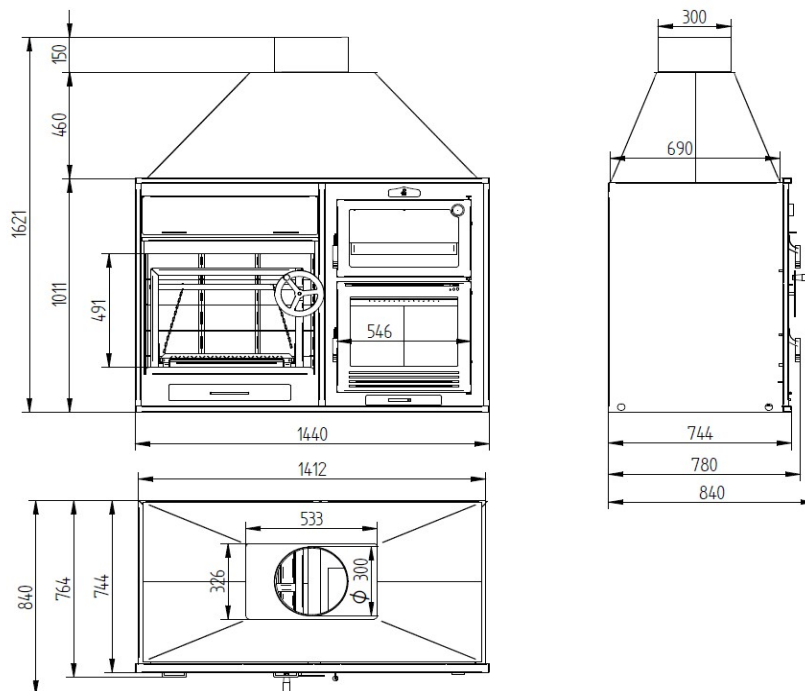

FUSIÓN 160 E

Fiche Technique