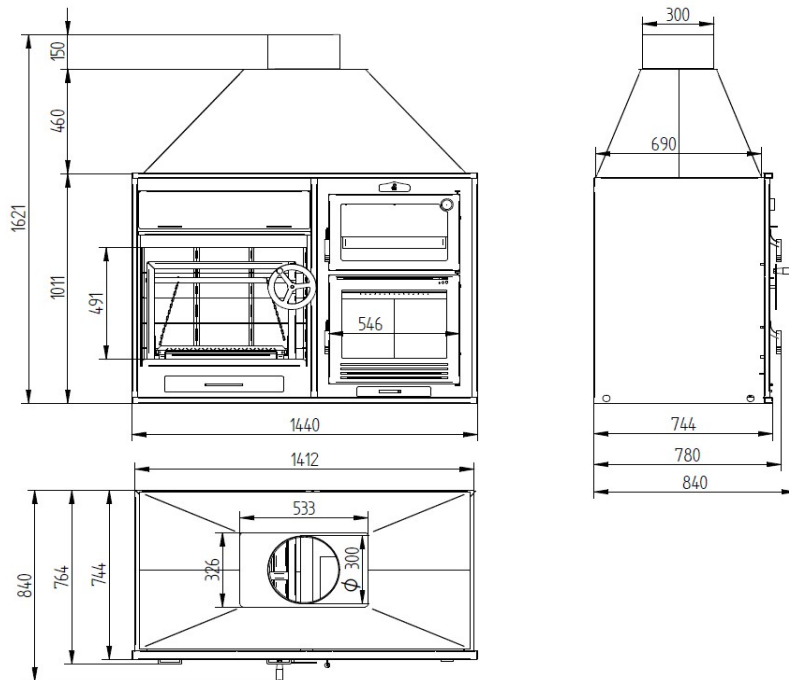

FUSIÓN 160 E

Barbacoa de 70 cm y Horno de 50 cm de Bandeja

EQUIPAMIENTO

- Salida Humos Macho Ø 300 mm.
- Incluye Parrilla Inoxidable y Recogegrasas, Regulable en altura.
- Bandeja inoxidable para horno (A x F x A): 500 x 350 x 60 mm
- Cristal Vitrocerámico 750 °C.
- Barbacoa revestida en ladrillo refractario.
- Incluye 2 Parrillas de Fundición.
- Incluye Cajón Cenicero Extraible.
- Puerta y Parrilla de fundición.
- Base del Horno en Ladrillo Refractario.
- Termómetro de Vaina.
- Capacidad máxima paellera Ø 65 cm.
- Campana y Salida de Humos
- Bote de Spray Pintura Anticalórica Negra: 800°C (No Antioxidante) 375 ml.
- Incluye soporte paellera, regulable a 4 alturas.

CARACTERÍSTICAS TÉCNICAS

Combustible Leña y Carbón.

Equipo elaborado en Acero Hasta 4 mm.

Pintura Anticalórica 800°C. Color Negro.

Peso 300 kg

Medidas Exteriores(A x F x A) 1620 x 1440 x 744 mm

Medida Útil (AxFxH) 548 x 663 x 690 mm

Medida Útil Horno 500 x 350 x 360 mm

ACCESORIOS

- Parrilla argentina inoxidable con recogegrasas a 4 alturas: 665 x 665 mm
- Parrilla Volteable
- Mueble Soporte Con Ruedas

FUSIÓN 160 E

Ficha Técnica

FUSIÓN 160 E + Mueble

CARACTERÍSTICAS TÉCNICAS

Peso Del Mueble	85 kg
Dimensiones Del Mueble	717 x 1490 x 760 mm

FUSIÓN 160 E

Churrasqueira 70 cm e Forno de Bandeja 50 cm

EQUIPAMENTOS

- Saída fumos machos Ø 300 mm.
- Inclui grelha inoxidável e coletor de gordura regulável em altura
- Bandeja de forno em aço inoxidável (L x P x A): 500 x 350 x 60 mm
- Vidro vitrocerâmico a 750 °C.
- Churrasco revestido em tijolo refratário.
- Inclui duas grades de fundição
- Inclui caixa de cinzeiro removível
- Porta e grade de fundição.
- Base do Forno em Tijolo Refratário.
- Termômetro da baina.
- Capacidade máxima de paella Ø 65 cm.
- Capô e exaustão de fumaça
- Frasco de Spray Tinta Anticalórica 800°C. Cor Preto. (Não antioxidante) 375 ml.
- Inclui suporte paella regulável a 4 alturas