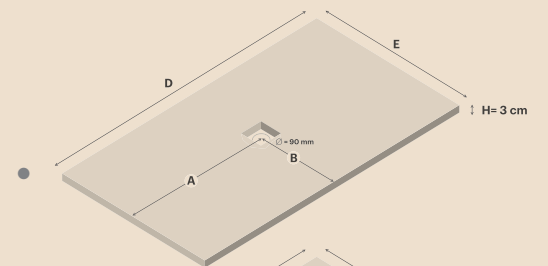

E (cm)	D (cm)	A	B	H	Kg.
70	90 – 180	42 – 50	35	3	33 – 66
80	100 – 200	42 – 50	40	3	42 – 84
90	90 – 200	42 – 45	45	3	43 – 94
100	100 – 210	42 – 50	50	3	63 – 110
130	140 – 180	42	65	3	95 – 122

Rejilla / Tapa / Grille / Ablaufgitter /
Griglia / Waste cover

Blanco

Pérgamo

Grafito

Opcional / En option / Optional
/ Options / Opzionale

Cromo

CM	70	80	90	100	130
90	●		●		
100	●	●		●	
120	■	■	■	■	
140	■	■	■	■	■
160	■	■	■	■	
180	■	■	■	■	■
200		■	■		
210				■	