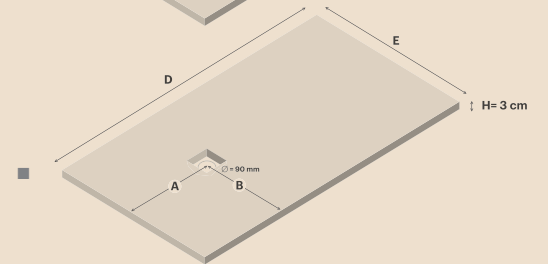

E (cm)	D (cm)	A	B	H	Kg.
70	90 – 180	42 – 50	35	3	33 – 66
80	100 – 200	42 – 50	40	3	42 – 84
90	90 – 200	42 – 45	45	3	43 – 94
100	100 – 210	42 – 50	50	3	63 – 110
130	140 – 180	42	65	3	95 – 122

Rejilla / Tapa / Grille / Ablaufgitter /
Griglia / Waste cover

Blanco

Pérgamo

Grafito

Opcional / En option / Optional
/ Options / Opzionale

Cromo

CM	70	80	90	100	130
90	●		●		
100	●	●		●	
120	■	■	■	■	
140	■	■	■	■	■
160	■	■	■	■	
180	■	■	■	■	■
200		■	■		
210				■	