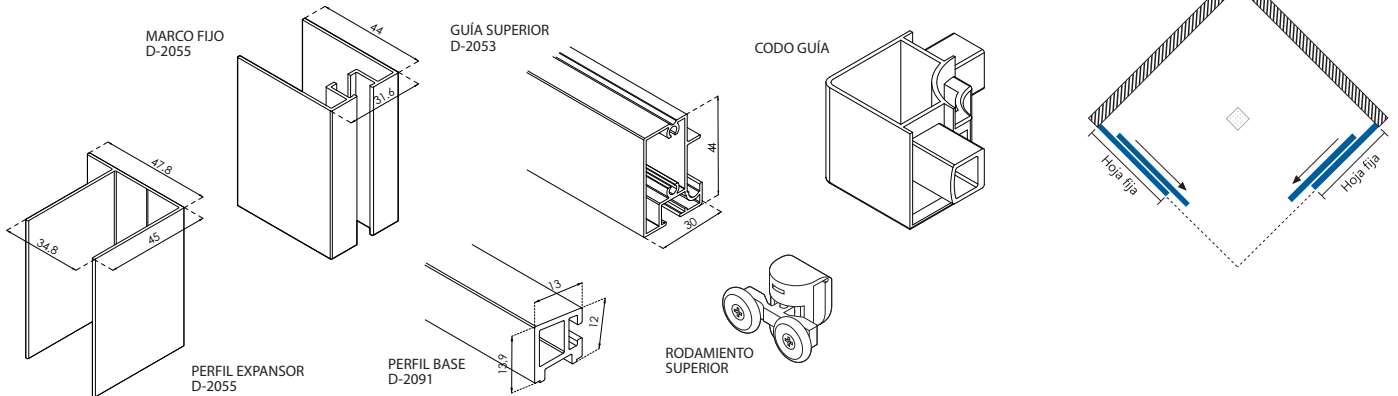

Iguazú

DESCRIPCIÓN

Mampara de ducha angular de dos hojas correderas y dos hojas fijas.

CARACTERÍSTICAS

- Sin guía inferior.
- Perfil base para mayor estanqueidad.
- Acabado en cromo, plata brillo, negro mate blanco brillo, oro mate y lacado.
- Altura estándar 195 cm.
- Equipada con cierre magnético.

LÍMITES DE FABRICACIÓN

- Ancho: Desde 95 cm hasta 140 cm.
- Alto: Hasta 220 cm.

Nota: Consultar anchos y altos especiales.

MATERIALES

- Vidrio de seguridad termoendurecido de 6 mm.
- Herrajes y rodamientos: Poliamida y Zamak.
- Perfilera: Aluminio aleación 6463 y 6063.
- Juntas e imanes: PVC estable a rayos UV y tratamiento fungicida.

Cálculo de entrada apróx.:
Izquierda= $A/2 - 5\text{cm}$
Derecha= $B/2 - 5\text{cm}$

Perfiles y accesorios (medidas en mm)

ENSAYOS

Producto en debido cumplimiento con la norma Europea UNE-EN 14428 habiendo superado todos las pruebas estipuladas en la misma, obteniendo el marcador CE.