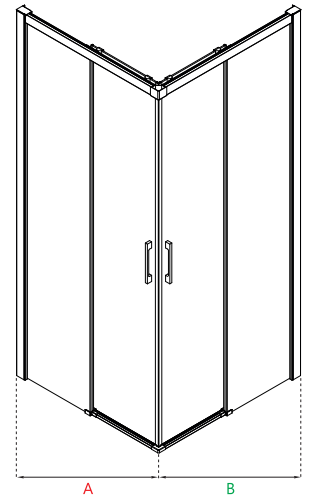

Iguazú

DESCRIPCIÓN

Mampara de ducha angular de dos hojas correderas y dos hojas fijas.

CARACTERÍSTICAS

- Sin guía inferior.
- Perfil base para mayor estanqueidad.
- Acabado en cromo, plata brillo, negro mate blanco brillo, oro mate y lacado.
- Altura estándar 195 cm.
- Equipada con cierre magnético.

LÍMITES DE FABRICACIÓN

- Ancho: Desde 95 cm hasta 140 cm.
- Alto: Hasta 220 cm.

Nota: Consultar anchos y altos especiales.

MATERIALES

- Vidrio de seguridad termoendurecido de 6 mm.
- Herrajes y rodamientos: Poliamida y Zamak.
- Perfilera: Aluminio aleación 6463 y 6063.
- Juntas e imanes: PVC estable a rayos UV y tratamiento fungicida.

Cálculo de entrada apróx.:
Izquierda= $A/2 - 5\text{cm}$
Derecha= $B/2 - 5\text{cm}$

Perfiles y accesorios (medidas en mm)

ENSAYOS

Producto en debido cumplimiento con la norma Europea UNE-EN 14428 habiendo superado todos las pruebas estipuladas en la misma, obteniendo el marcador CE.