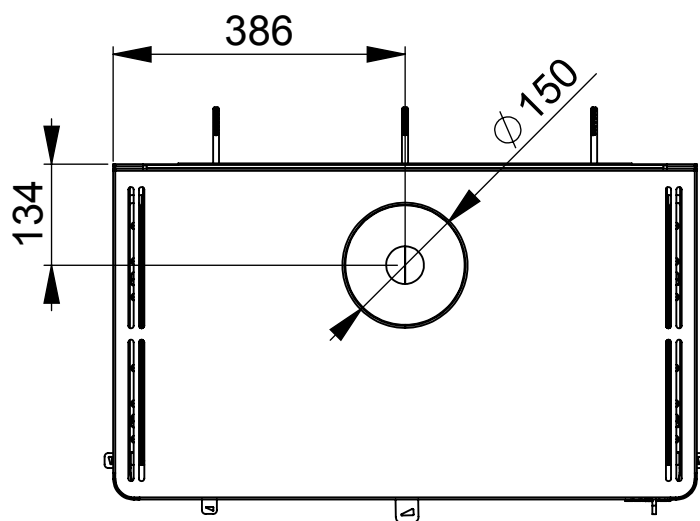

Escala

1:10

VERSALLES-C