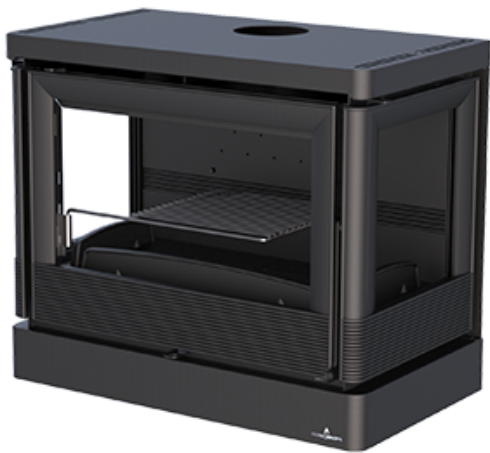

VERSALLES-C/ VERSALLES-C VISION

CARACTERÍSTICAS TÉCNICAS

- Interior, puerta y parrilla en fundición.
- Silenciosa. Posibilidad de desconexión total de la turbina.
- Sistema de Triple Combustión.
- Regulación del aire de combustión primario y secundario.
- Incluye ventilador de 290 m³/h con interruptor de dos velocidades.
- Disponible Versalles-C y Versalles-C-Vision (con tres cristales serigrafiados negros)
- Incluye parrilla de asados desmontable, giratoria y regulable en varias alturas.
- Incluye kit para colgar en pared.
- Incluye guante y spray de pintura.

Elementos opcionales:

- KIT-AIR-2: Kit con toma de aire externo. Para convertir en estanco.

Colores disponibles:

SILENCIOSA

Posibilidad de desconexión total de la turbina

KIT COLGAR

Incluye kit para colgar en pared

MODELO ESTANCO

Ideal para casas pasivas

DOS VERSIONES

Versalles-C y Versalles-C Vision (con tres cristales serigrafiados negros)

Datos técnicos

 Potencia cedida al aire (kW) máx.-mín.: 13 - 4,2	 Potencia (kW) nom.: 10
 Volumen calefactable (m³): 250	 Rendimiento %: 81
 Consumo (kg/h): 3	 Diámetro de salida de humos (cm): 15
 Ventilación forzada (m³/h): 1x290	 Peso (Kg): 136 / 138
 Tamaño máximo troncos (cm): 55	 Medidas boca útil: 580x306x286
 Material exterior: Acero y Fundición	 Material cámara combustión: Fundición