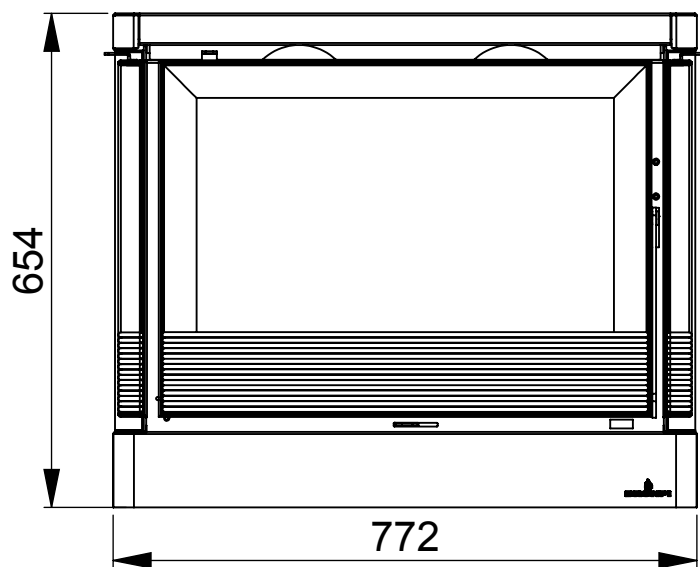

Escala

1:10

VERSALLES-C