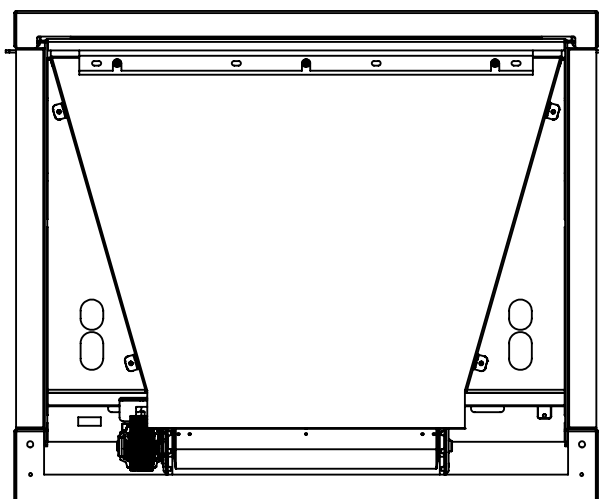

Escala

1:10

VERSALLES-C