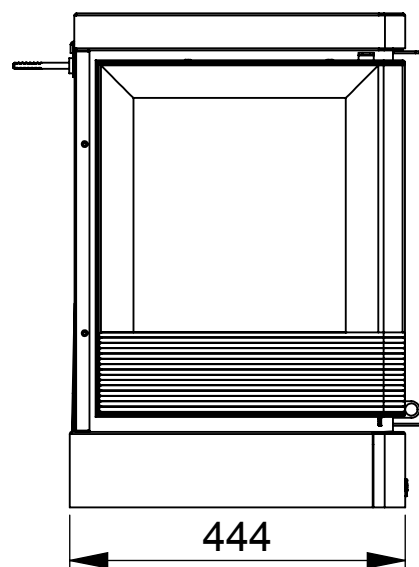

Escala

1:10

VERSALLES-C