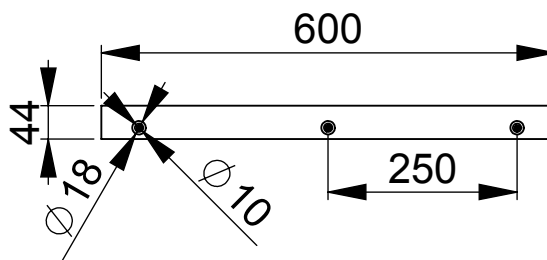

Escala

1:10

VERSALLES-C