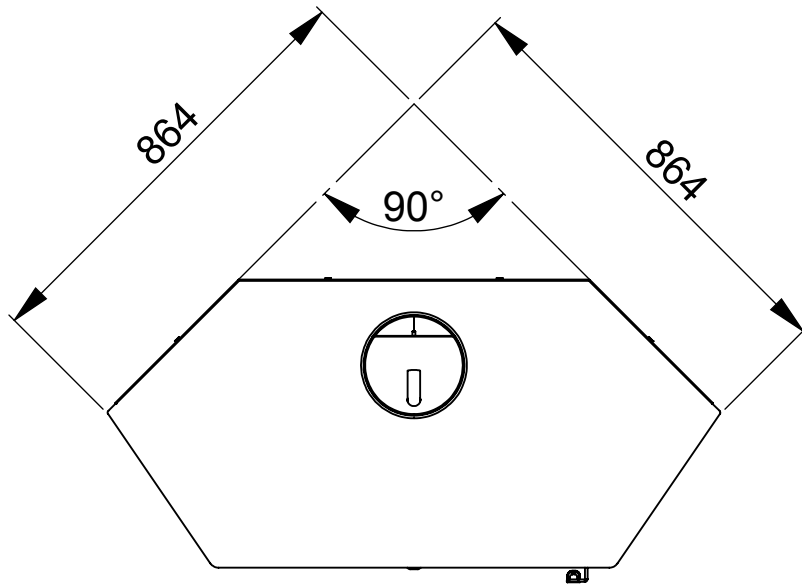

Escala

1:15

MURANO-R