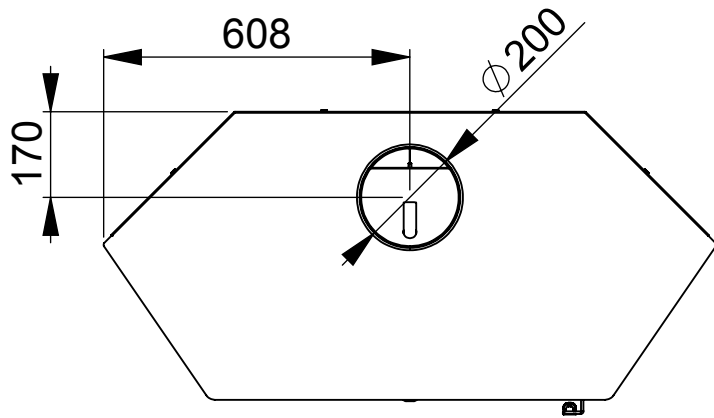

Escala

1:15

MURANO-R