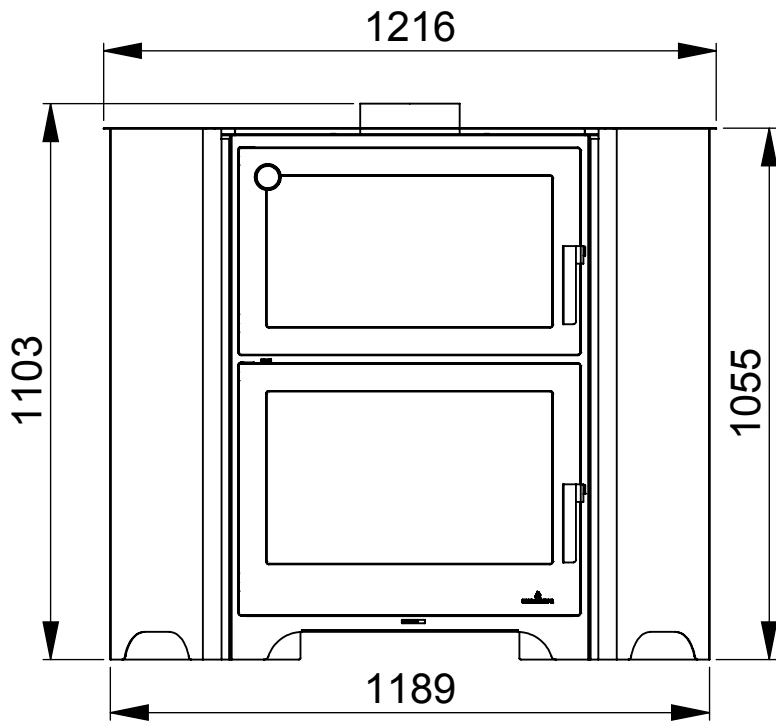

Escala

1:15

MURANO-R