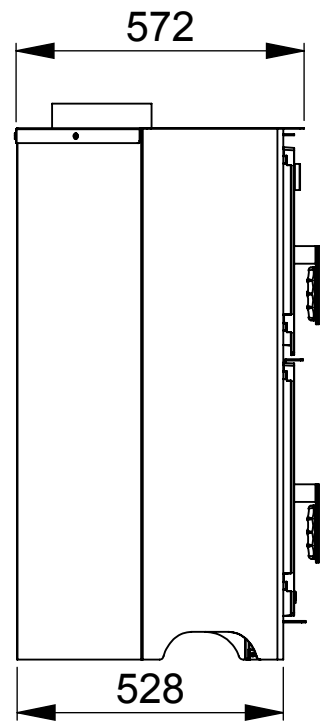

Escala

1:15

MURANO-R