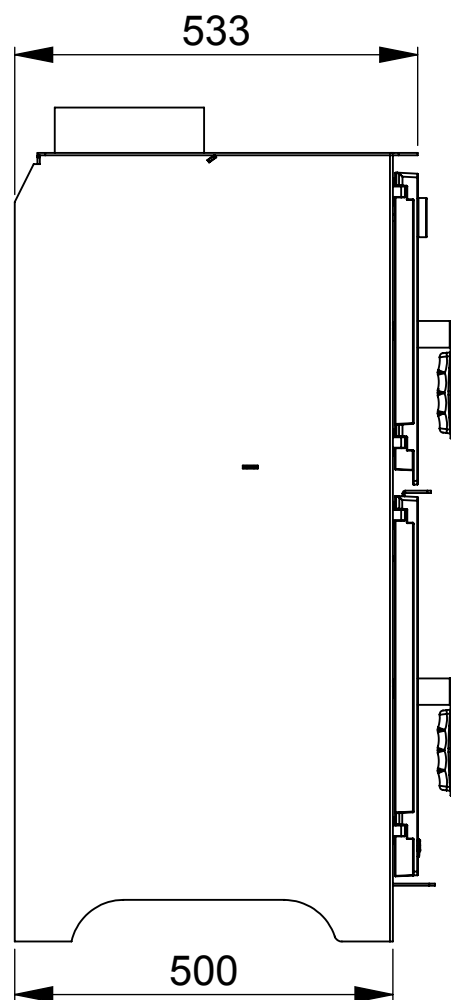

Escala

1:10

MURANO