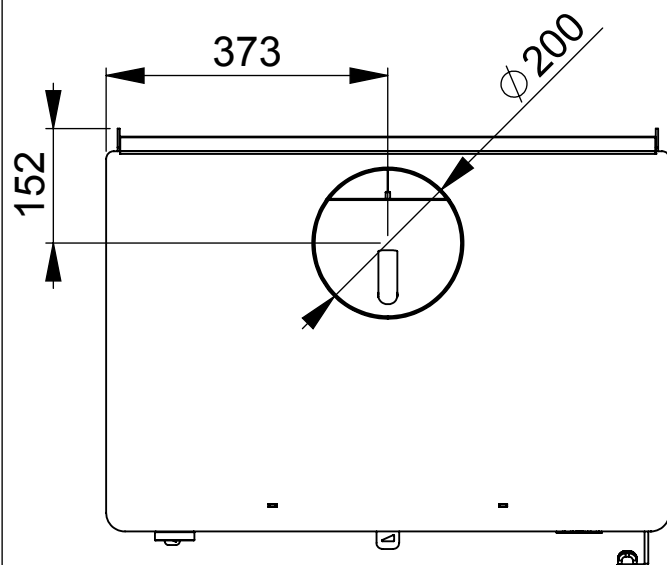

Escala

1:10

MURANO