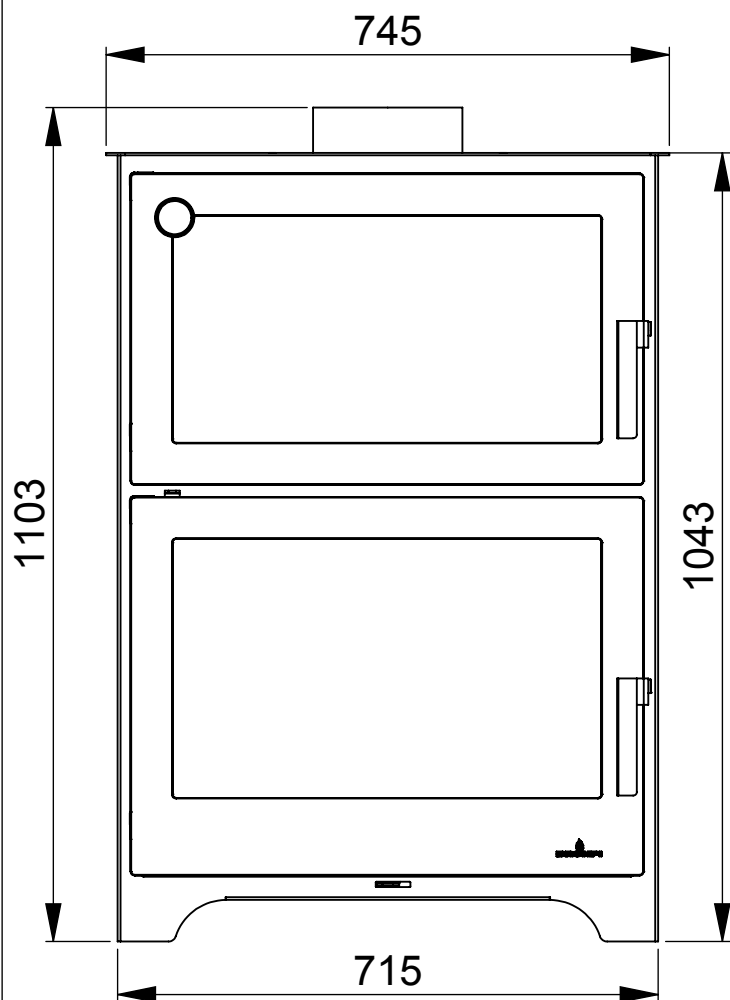

Escala

1:10

MURANO