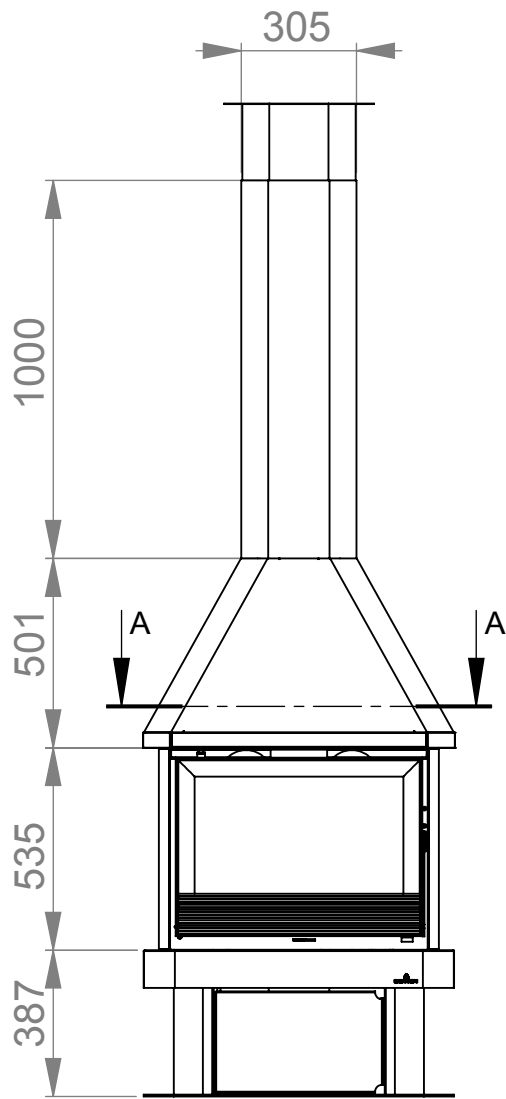

SECCIÓN A-A