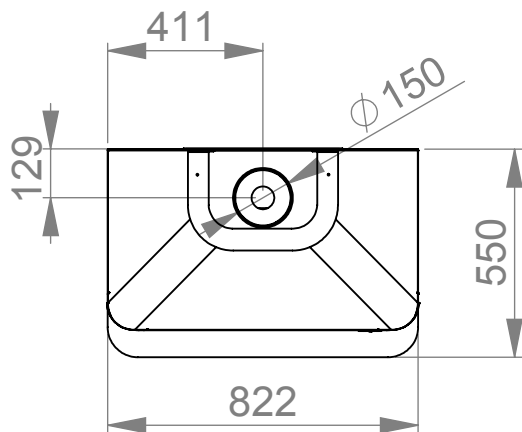

SECCIÓN A-A