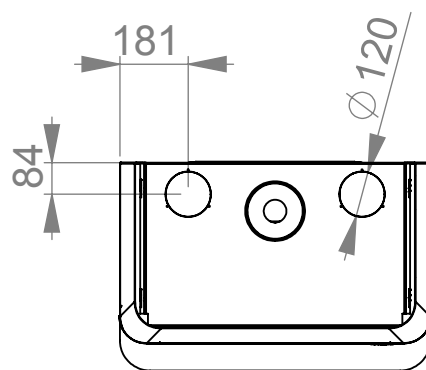

SECCIÓN A-A