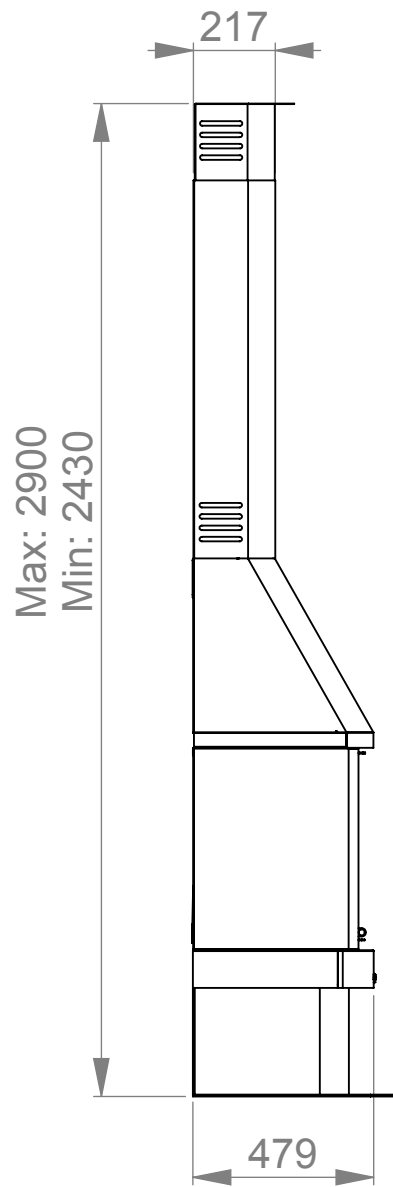

SECCIÓN A-A