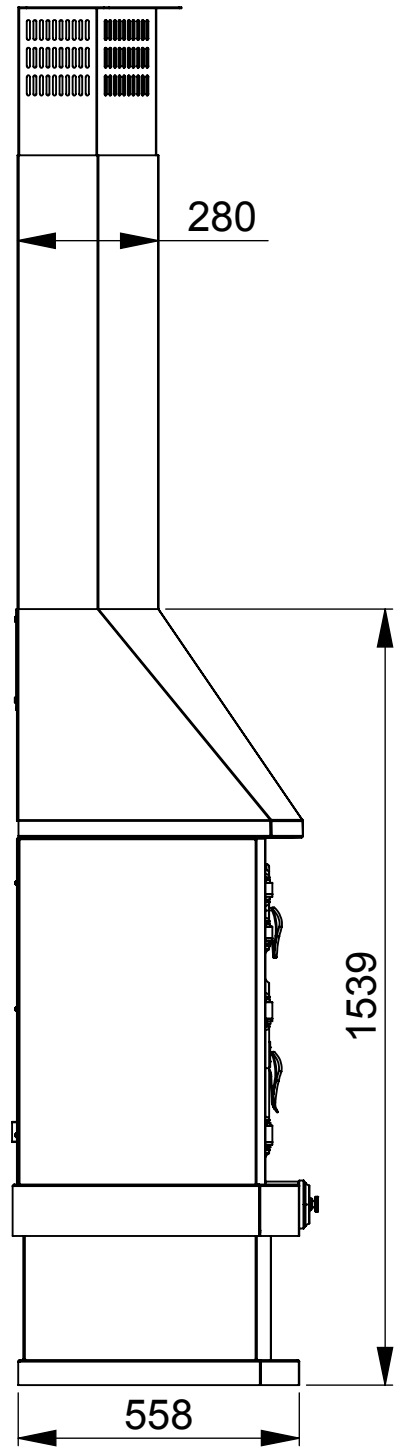

max:2890
min:2400

Escala

1:15

EBRO