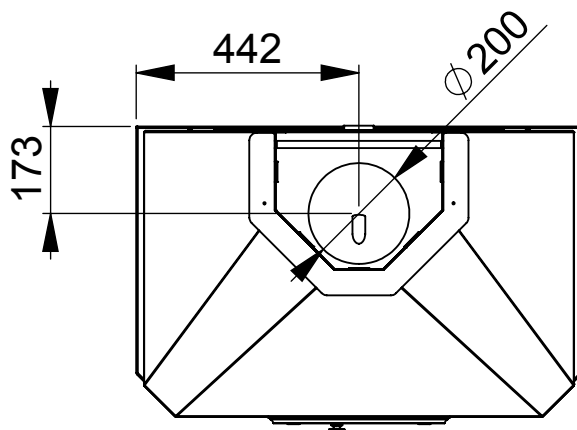

## Datos técnicos

 Potencia cedida al aire (kW) máx.-mín.: 18 - 6	 Potencia (kW) nom.: 15
 Volumen calefactable (m <sup>3</sup> ): 375	 Rendimiento %: 84
 Consumo (kg/h): 3,8	 Diámetro de salida de humos (cm): 20
 Peso (Kg): 185	 Tamaño máximo troncos (cm): 65
 Medidas boca útil: 542x275x399	 Medidas boca útil horno: 490x160x410
 Material exterior: Acero y Fundición	 Material cámara combustión: Vermiculita

max:2890  
min:2400

Escala

1:15

EBRO