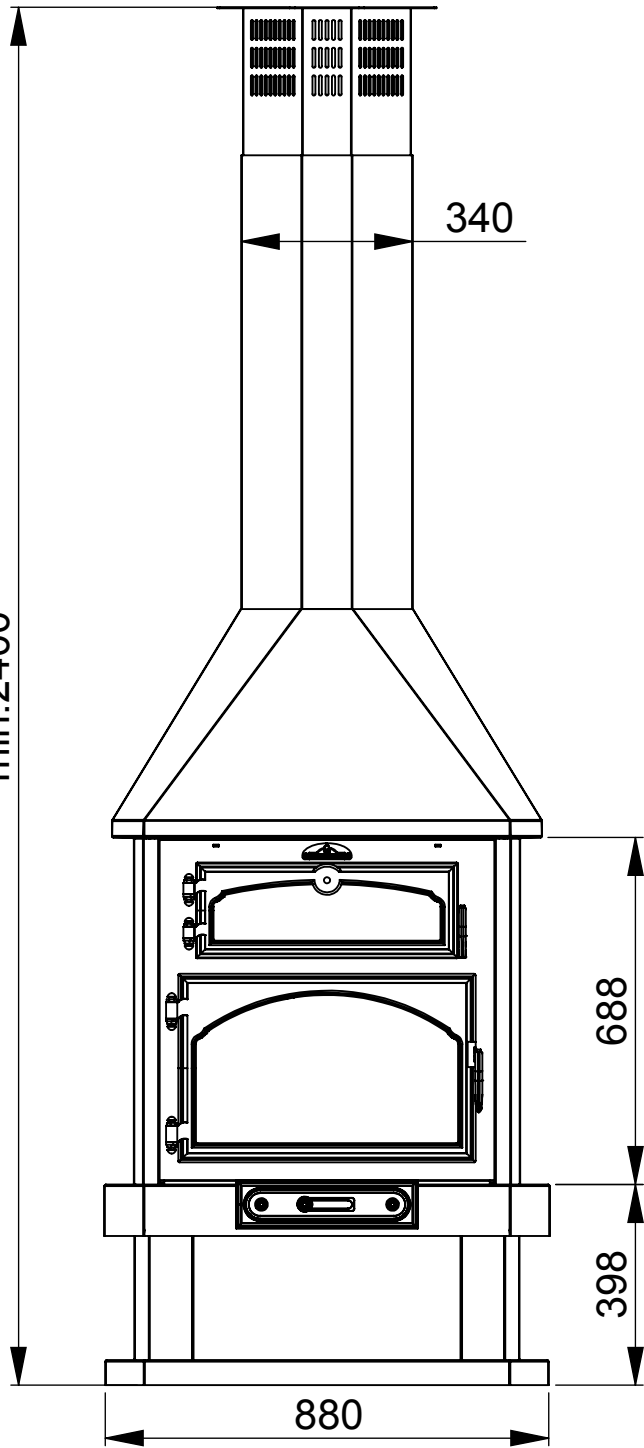

## Colores disponibles:

**HORNO**

Con ladrillo refractario y termómetro de 500°C

**EMBELLECEDOR**

Regulable en altura (2400 - 2890 mm). Otras medidas bajo presupuesto.

**ACCESORIOS**

Bandeja de acero inoxidable y dos parrillas

## Datos técnicos

 Potencia cedida al aire (kW) máx.-mín.: 18 - 6	 Potencia (kW) nom.: 15
 Volumen calefactable (m <sup>3</sup> ): 375	 Rendimiento %: 84
 Consumo (kg/h): 3,8	 Diámetro de salida de humos (cm): 20
 Peso (Kg): 185	 Tamaño máximo troncos (cm): 65
 Medidas boca útil: 542x275x399	 Medidas boca útil horno: 490x160x410
 Material exterior: Acero y Fundición	 Material cámara combustión: Vermiculita

## Sistemas

 Sistema Cristal Limpio	 Sistema Doble Cámara
 Sistema Envoltente Horno	 Sistema Triple Combustión

max:2890  
min:2400

Escala

1:15

EBRO