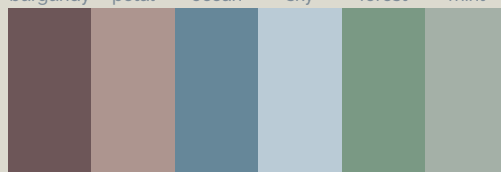

Unic Deco Slate blanco 200x100 cm

Unic Slate

Standard

blanco nacar beige marfil crema grey cemento moka lava negro

Ral / NCS

Naturally Made

sand capuccino fango platinum acier ink

Season

burgundy petal ocean sky forest mint

Dimensiones (cm)

70 x

80 x

90 x

100 x

acquabella

Dimensiones (cm)

	A	B	C	D
	100	70/80/90	15,1	20
	120	70/80/90/100	15,1	20
	140	70/80/90/100	15,1	20
	160	70/80/90/100	15,1	20
	180	70/80/90/100	15,1	20
	200	70/80/90/100	15,1	20

Textura

Rejilla

* Incluido un solo modelo de rejilla por plato de ducha, a elegir entre: Deco, Dune o Drop.