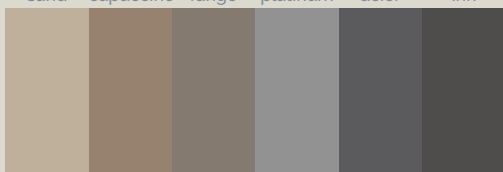

Unic Deco Slate blanco 200x100 cm

Unic Slate

Standard

blanco nacar beige marfil crema grey cemento moka lava negro

Ral / NCS

Naturally Made

sand capuccino fango platinum acier ink

Season

burgundy petal ocean sky forest mint

Dimensiones (cm)

70 x

80 x

90 x

100 x

acquabella

Dimensiones (cm)

	A	B	C	D
	100	70/80/90	15,1	20
	120	70/80/90/100	15,1	20
	140	70/80/90/100	15,1	20
	160	70/80/90/100	15,1	20
	180	70/80/90/100	15,1	20
	200	70/80/90/100	15,1	20

Textura

Rejilla

* Incluido un solo modelo de rejilla por plato de ducha, a elegir entre: Deco, Dune o Drop.