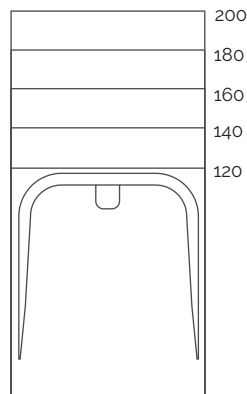

burgundy petal ocean sky forest mint

Dimensiones (cm)

70 x

80 x

90 x

100 x

acquabella

Dimensiones (cm)

	A	B	C	D
	100	70/80/90	15,1	20
	120	70/80/90/100	15,1	20
	140	70/80/90/100	15,1	20
	160	70/80/90/100	15,1	20
	180	70/80/90/100	15,1	20
	200	70/80/90/100	15,1	20

Textura

Rejilla

* Incluido un solo modelo de rejilla por plato de ducha, a elegir entre: Deco, Dune o Drop.

Zona de secado (cm)

Zócalo de elevació (cm)

Desagües (mm)

* Incluido un solo modelo de desagüe por plato de ducha.

Especificaciones técnicas

 CLASE C UNE- EN 16165:2022 Anexo A Antideslizamiento Clase C	 Facilidad de corte	 0% Si Corte seguro. Material sin sílice
 NF XP P 05-010 Normativa francesa PN 24	 Resistente al choque térmico	 Resistente a impactos
 ISO 22196:2011 Certificado antibacteriano	 Resistente a la hidrólisis. 0% poliéster ortoftálico	 CLASS 1 UNE-EN 14527:2016 + A1:2019 Clase 1