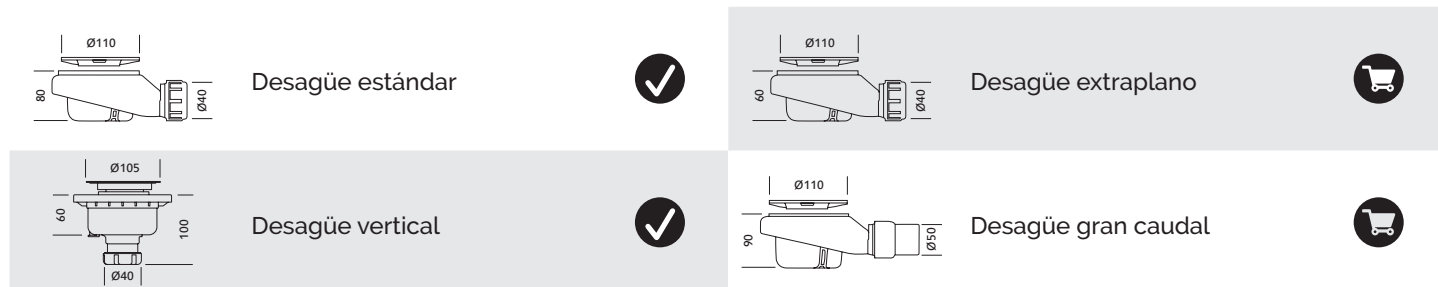

burgundy petal ocean sky forest mint

Dimensiones (cm)

70 x

80 x

90 x

100 x

acquabella

Dimensiones (cm)

	A	B	C	D
	100	70/80/90	15,1	20
	120	70/80/90/100	15,1	20
	140	70/80/90/100	15,1	20
	160	70/80/90/100	15,1	20
	180	70/80/90/100	15,1	20
	200	70/80/90/100	15,1	20

Textura

Rejilla

* Incluido un solo modelo de rejilla por plato de ducha, a elegir entre: Deco, Dune o Drop.

Zona de secado (cm)

Zócalo de elevació (cm)

Desagües (mm)

* Incluido un solo modelo de desagüe por plato de ducha.

Especificaciones técnicas

 CLASE C UNE- EN 16165:2022 Anexo A Antideslizamiento Clase C	 Facilidad de corte	 0% Si Corte seguro. Material sin sílice
 NF XP P 05-010 Normativa francesa PN 24	 Resistente al choque térmico	 Resistente a impactos
 ISO 22196:2011 Certificado antibacteriano	 Resistente a la hidrólisis. 0% poliéster ortoftálico	 CLASS 1 UNE-EN 14527:2016 + A1:2019 Clase 1