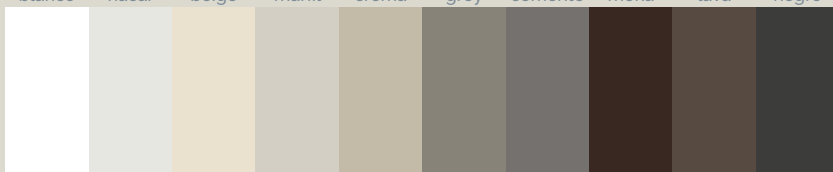

Unic Deco Slate blanco 200x100 cm

Unic Slate

Standard

blanco nacar beige marfil crema grey cemento moka lava negro

Ral / NCS

Naturally Made

sand capuccino fango platinum acier ink

Season

burgundy petal ocean sky forest mint

Dimensiones (cm)

70 x

80 x

90 x

100 x

acquabella

Dimensiones (cm)

	A	B	C	D
	100	70/80/90	15,1	20
	120	70/80/90/100	15,1	20
	140	70/80/90/100	15,1	20
	160	70/80/90/100	15,1	20
	180	70/80/90/100	15,1	20
	200	70/80/90/100	15,1	20

Textura

Rejilla

* Incluido un solo modelo de rejilla por plato de ducha, a elegir entre: Deco, Dune o Drop.