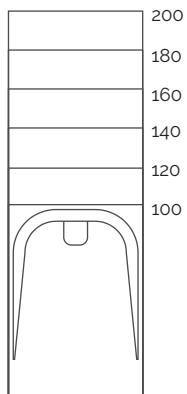

burgundy petal ocean sky forest mint

Dimensiones (cm)

70 x

80 x

90 x

100 x

acquabella

Dimensiones (cm)

	A	B	C	D
	100	70/80/90	15,1	20
	120	70/80/90/100	15,1	20
	140	70/80/90/100	15,1	20
	160	70/80/90/100	15,1	20
	180	70/80/90/100	15,1	20
	200	70/80/90/100	15,1	20

Textura

Rejilla

* Incluido un solo modelo de rejilla por plato de ducha, a elegir entre: Deco, Dune o Drop.