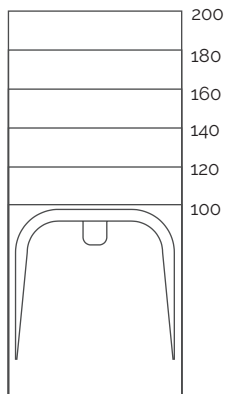

burgundy petal ocean sky forest mint

Dimensiones (cm)

70 x

80 x

90 x

100 x

acquabella

Dimensiones (cm)

	A	B	C	D
	100	70/80/90	15,1	20
	120	70/80/90/100	15,1	20
	140	70/80/90/100	15,1	20
	160	70/80/90/100	15,1	20
	180	70/80/90/100	15,1	20
	200	70/80/90/100	15,1	20

Textura

Rejilla

* Incluido un solo modelo de rejilla por plato de ducha, a elegir entre: Deco, Dune o Drop.

Zona de secado (cm)

Zócalo de elevació (cm)

Desagües (mm)

* Incluido un solo modelo de desagüe por plato de ducha.

Especificaciones técnicas

 CLASE C UNE- EN 16165:2022 Anexo A Antideslizamiento Clase C	 Facilidad de corte	 0% Si Corte seguro. Material sin sílice
 NF XP P 05-010 Normativa francesa PN 24	 Resistente al choque térmico	 Resistente a impactos
 ISO 22196:2011 Certificado antibacteriano	 Resistente a la hidrólisis. 0% poliéster ortoftálico	 CLASS 1 UNE-EN 14527:2016 + A1:2019 Clase 1