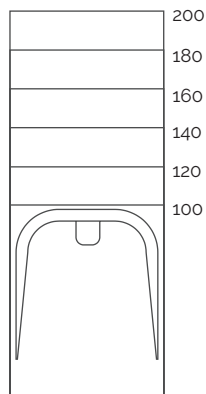

burgundy petal ocean sky forest mint

Dimensiones (cm)

70 x

80 x

90 x

100 x

acquabella

Dimensiones (cm)

	A	B	C	D
	100	70/80/90	15,1	20
	120	70/80/90/100	15,1	20
	140	70/80/90/100	15,1	20
	160	70/80/90/100	15,1	20
	180	70/80/90/100	15,1	20
	200	70/80/90/100	15,1	20

Textura

Rejilla

* Incluido un solo modelo de rejilla por plato de ducha, a elegir entre: Deco, Dune o Drop.