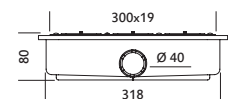

burgundy petal ocean sky forest mint

Dimensiones (cm)

70 x

80 x

90 x

100 x

Dimensiones (cm)

A	B	C	D
100	70/80/90	7,4	20
120	70/80/90/100	7,4	20
140	70/80/90/100	7,4	20
160	70/80/90/100	7,4	20
180	70/80/90/100	7,4	20
200	70/80/90/100	7,4	20

Textura

Tapa

Desagüe (mm)

Desagüe line estándar

Zócalo de elevación (cm)

Zócalo

Arabba

9 x 60 - 9 x 200