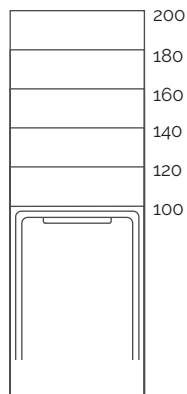

Tempo Arabba blanco 200x100 cm

Tempo Arabba

Standard

blanco nacar beige marfil crema grey cemento moka lava negro

Ral / NCS

Naturally Made

sand capuccino fango platinum acier ink

Season

burgundy petal ocean sky forest mint

Dimensiones (cm)

70 x

80 x

90 x

100 x

Dimensiones (cm)

A	B	C	D
100	70/80/90	7,4	20
120	70/80/90/100	7,4	20
140	70/80/90/100	7,4	20
160	70/80/90/100	7,4	20
180	70/80/90/100	7,4	20
200	70/80/90/100	7,4	20

Textura

Tapa

Desagüe (mm)

Desagüe line estándar

Zócalo de elevación (cm)

Zócalo

Arabba

9 x 60 - 9 x 200