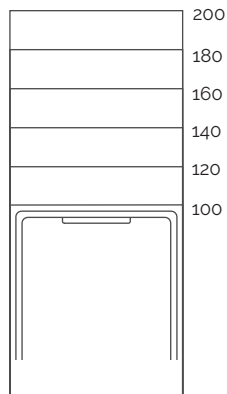

burgundy petal ocean sky forest mint

Dimensiones (cm)

70 x

80 x

90 x

100 x

Dimensiones (cm)

A	B	C	D
100	70/80/90	7,4	20
120	70/80/90/100	7,4	20
140	70/80/90/100	7,4	20
160	70/80/90/100	7,4	20
180	70/80/90/100	7,4	20
200	70/80/90/100	7,4	20

Textura

Tapa

Desagüe (mm)

Desagüe line estándar

Zócalo de elevación (cm)

Zócalo

Arabba

9 x 60 - 9 x 200