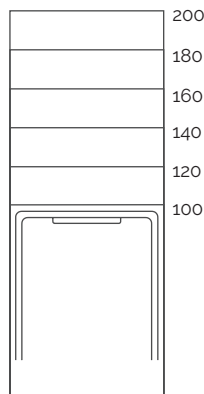

burgundy petal ocean sky forest mint

Dimensiones (cm)

70 x

80 x

90 x

100 x

Dimensiones (cm)

A	B	C	D
100	70/80/90	7,4	20
120	70/80/90/100	7,4	20
140	70/80/90/100	7,4	20
160	70/80/90/100	7,4	20
180	70/80/90/100	7,4	20
200	70/80/90/100	7,4	20

Textura

Tapa

Desagüe (mm)

Desagüe line estándar

Zócalo de elevación (cm)

Zócalo

Arabba

9 x 60 - 9 x 200