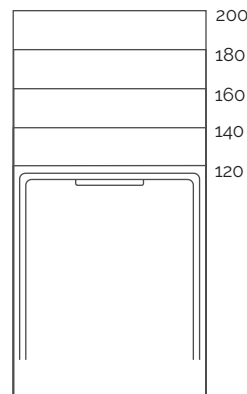

burgundy petal ocean sky forest mint

Dimensiones (cm)

70 x

80 x

90 x

100 x

Dimensiones (cm)

A	B	C	D
100	70/80/90	7,4	20
120	70/80/90/100	7,4	20
140	70/80/90/100	7,4	20
160	70/80/90/100	7,4	20
180	70/80/90/100	7,4	20
200	70/80/90/100	7,4	20

Textura

Tapa

Desagüe (mm)

Desagüe line estándar

Zócalo de elevación (cm)

Zócalo

Arabba

9 x 60 - 9 x 200