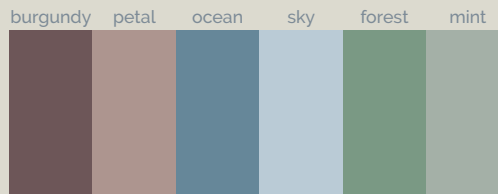

Halo Slate negro 200x100 cm

Halo Slate

Standard

Ral / NCS

Naturally Made

Season

Dimensiones (cm)

70 x

80 x

90 x

100 x

acquabella

Dimensiones (cm)

A	B	C	D	E
100	70/80	4,4	20	40
100	90	4,4	20	50
120	70/80	4,4	20	40
120	90/100	4,4	20	50
140	70/80	4,4	20	40
140	90/100	4,4	20	50
160	70/80	4,4	20	40
160	90/100	4,4	20	50
180	70/80	4,4	20	40
180	90/100	4,4	20	50
200	70/80	4,4	20	40
200	90/100	4,4	20	50