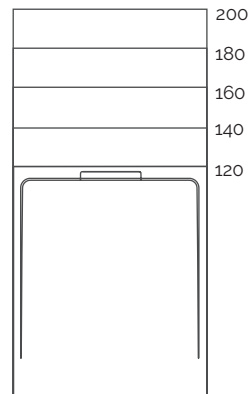

Halo Slate negro 200x100 cm

Halo Slate

Standard

Ral / NCS

Naturally Made

Season

Dimensiones (cm)

70 x

80 x

90 x

100 x

acquabella

Dimensiones (cm)

A	B	C	D	E
100	70/80	4,4	20	40
100	90	4,4	20	50
120	70/80	4,4	20	40
120	90/100	4,4	20	50
140	70/80	4,4	20	40
140	90/100	4,4	20	50
160	70/80	4,4	20	40
160	90/100	4,4	20	50
180	70/80	4,4	20	40
180	90/100	4,4	20	50
200	70/80	4,4	20	40
200	90/100	4,4	20	50

Textura

Tapa

Zona de secado (cm)

Zócalo de elevación (cm)

Desagüe (mm)

Especificaciones técnicas

UNE- EN 16165:2022 Anexo A
Antideslizamiento Clase C

Facilidad de corte