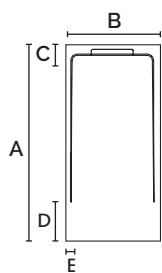

80 x

90 x

100 x

acquabella

Dimensiones (cm)

A	B	C	D	E
100	70/80	4,4	20	40
100	90	4,4	20	50
120	70/80	4,4	20	40
120	90/100	4,4	20	50
140	70/80	4,4	20	40
140	90/100	4,4	20	50
160	70/80	4,4	20	40
160	90/100	4,4	20	50
180	70/80	4,4	20	40
180	90/100	4,4	20	50
200	70/80	4,4	20	40
200	90/100	4,4	20	50

Textura

Tapa

Zona de secado (cm)

Zócalo de elevación (cm)

Desagüe (mm)

Especificaciones técnicas

UNE- EN 16165:2022 Anexo A
Antideslizamiento Clase C

Facilidad de corte