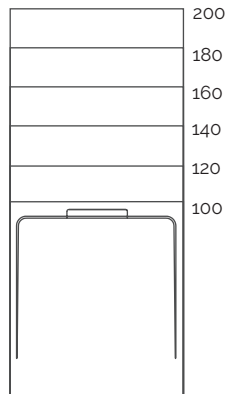

Halo Slate negro 200x100 cm

Halo Slate

Standard

Ral / NCS

Naturally Made

Season

Dimensiones (cm)

70 x

80 x

90 x

100 x

acquabella

Dimensiones (cm)

A	B	C	D	E
100	70/80	4,4	20	40
100	90	4,4	20	50
120	70/80	4,4	20	40
120	90/100	4,4	20	50
140	70/80	4,4	20	40
140	90/100	4,4	20	50
160	70/80	4,4	20	40
160	90/100	4,4	20	50
180	70/80	4,4	20	40
180	90/100	4,4	20	50
200	70/80	4,4	20	40
200	90/100	4,4	20	50

Textura

Tapa

Zona de secado (cm)

Zócalo de elevación (cm)

Desagüe (mm)

Especificaciones técnicas

UNE- EN 16165:2022 Anexo A
Antideslizamiento Clase C

Facilidad de corte