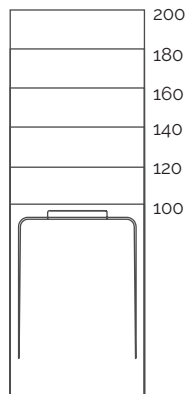

Halo Slate negro 200x100 cm

Halo Slate

Standard

Ral / NCS

Naturally Made

Season

Dimensiones (cm)

70 x

80 x

90 x

100 x

acquabella

Dimensiones (cm)

A	B	C	D	E
100	70/80	4,4	20	40
100	90	4,4	20	50
120	70/80	4,4	20	40
120	90/100	4,4	20	50
140	70/80	4,4	20	40
140	90/100	4,4	20	50
160	70/80	4,4	20	40
160	90/100	4,4	20	50
180	70/80	4,4	20	40
180	90/100	4,4	20	50
200	70/80	4,4	20	40
200	90/100	4,4	20	50

Textura

Tapa

Zona de secado (cm)

Zócalo de elevación (cm)

Desagüe (mm)

Especificaciones técnicas

UNE- EN 16165:2022 Anexo A
Antideslizamiento Clase C

Facilidad de corte