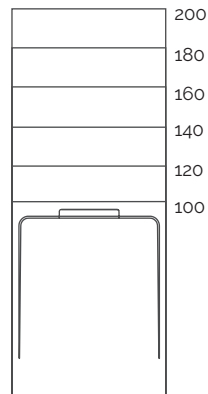

Halo Slate negro 200x100 cm

Halo Slate

Standard

Ral / NCS

Naturally Made

Season

Dimensiones (cm)

70 x

80 x

90 x

100 x

acquabella

Dimensiones (cm)

A	B	C	D	E
100	70/80	4,4	20	40
100	90	4,4	20	50
120	70/80	4,4	20	40
120	90/100	4,4	20	50
140	70/80	4,4	20	40
140	90/100	4,4	20	50
160	70/80	4,4	20	40
160	90/100	4,4	20	50
180	70/80	4,4	20	40
180	90/100	4,4	20	50
200	70/80	4,4	20	40
200	90/100	4,4	20	50

Textura

Tapa

Zona de secado (cm)

Zócalo de elevación (cm)

Desagüe (mm)

Especificaciones técnicas

UNE- EN 16165:2022 Anexo A
Antideslizamiento Clase C

Facilidad de corte