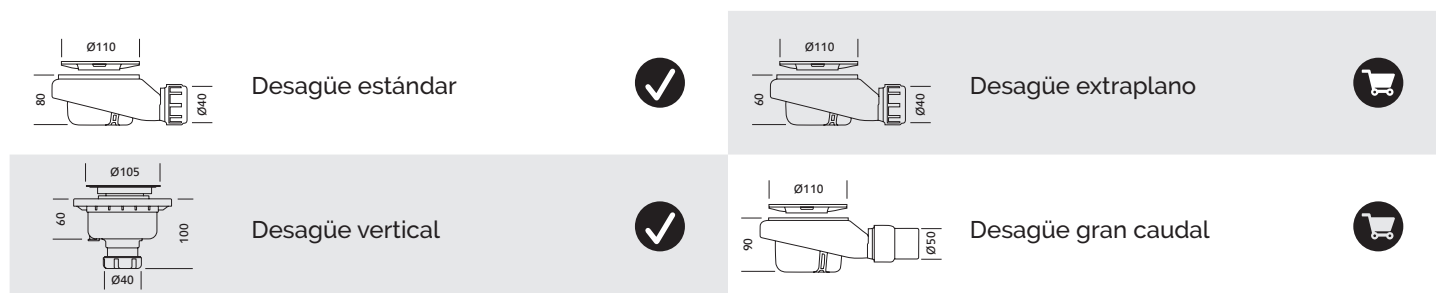

90 x

100 x

acquabella

Dimensiones (cm)

A	B	C
100	80/90	25
120	80/90/100	25
140	80/90/100	55
160	80/90/100	55
180	80/90/100	55
200	80/90/100	55

A	B	C
100	100	50

Textura

Moldura (cm)

Rejilla

Zócalo de elevación (cm)

Desagües (mm)

* Incluido un solo modelo de desagüe por plato de ducha.

Especificaciones técnicas

<p>UNE-EN 16165:2022 Anexo A Antideslizamiento Clase C</p>	<p>Facilidad de corte</p>	<p>Corte seguro. Material sin sílice</p>
<p>XP P 05-010 Normativa francesa PN 24</p>	<p>Resistente al choque térmico</p>	<p>Resistente a impactos</p>
<p>ISO 22196:2011 Certificado antibacteriano</p>	<p>Resistente a la hidrólisis. 0% poliéster ortoftálico</p>	<p>UNE-EN 14527:2016 + A1:2019 Clase 1</p>