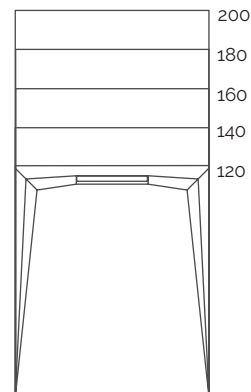

burgundy petal ocean sky forest mint

Dimensiones (cm)

70 x

80 x

90 x

100 x

Dimensiones (cm)

A	B	C
100	70/80/90	5,6
120	70/80/90/100	5,6
140	70/80/90/100	5,6
160	70/80/90/100	5,6
180	70/80/90/100	5,6
200	70/80/90/100	5,6

Textura

Tapa

Desagües (mm)

Desagüe line estándar

Zócalo de elevación (cm)

Zócalo

Zero

9 x 60 - 9 x 200