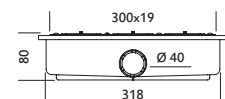

burgundy petal ocean sky forest mint

Dimensiones (cm)

70 x

80 x

90 x

100 x

Dimensiones (cm)

A	B	C
100	70/80/90	5,6
120	70/80/90/100	5,6
140	70/80/90/100	5,6
160	70/80/90/100	5,6
180	70/80/90/100	5,6
200	70/80/90/100	5,6

Textura

Tapa

Desagües (mm)

Desagüe line estándar

Zócalo de elevación (cm)

Zócalo

Zero

9 x 60 - 9 x 200