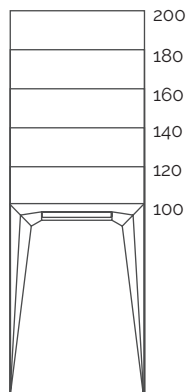

Flow Zero NCS S 4020-R90B 200x100 cm

Flow Zero

Standard

blanco nacar beige marfil crema grey cemento moka lava negro

Ral / NCS

Naturally Made

sand capuccino fango platinum acier ink

Season

burgundy petal ocean sky forest mint

Dimensiones (cm)

70 x

80 x

90 x

100 x

Dimensiones (cm)

A	B	C
100	70/80/90	5,6
120	70/80/90/100	5,6
140	70/80/90/100	5,6
160	70/80/90/100	5,6
180	70/80/90/100	5,6
200	70/80/90/100	5,6

Textura

Tapa

Desagües (mm)

Desagüe line estándar

Zócalo de elevación (cm)

Zócalo

Zero

9 x 60 - 9 x 200