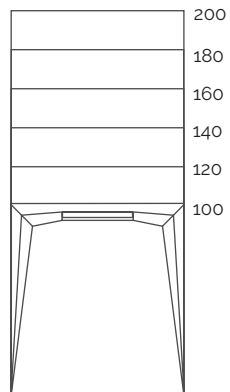

burgundy petal ocean sky forest mint

Dimensiones (cm)

70 x

80 x

90 x

100 x

Dimensiones (cm)

A	B	C
100	70/80/90	5,6
120	70/80/90/100	5,6
140	70/80/90/100	5,6
160	70/80/90/100	5,6
180	70/80/90/100	5,6
200	70/80/90/100	5,6

Textura

Tapa

Desagües (mm)

Desagüe line estándar

Zócalo de elevación (cm)

Zócalo

Zero

9 x 60 - 9 x 200