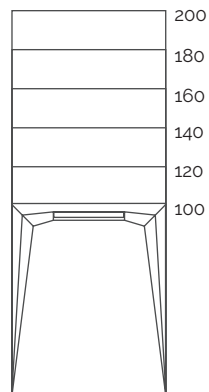

burgundy petal ocean sky forest mint

Dimensiones (cm)

70 x

80 x

90 x

100 x

Dimensiones (cm)

A	B	C
100	70/80/90	5,6
120	70/80/90/100	5,6
140	70/80/90/100	5,6
160	70/80/90/100	5,6
180	70/80/90/100	5,6
200	70/80/90/100	5,6

Textura

Tapa

Desagües (mm)

Desagüe line estándar

Zócalo de elevación (cm)

Zócalo

Zero

9 x 60 - 9 x 200