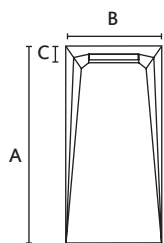

burgundy petal ocean sky forest mint

Dimensiones (cm)

70 x

80 x

90 x

100 x

Dimensiones (cm)

A	B	C
100	70/80/90	5,6
120	70/80/90/100	5,6
140	70/80/90/100	5,6
160	70/80/90/100	5,6
180	70/80/90/100	5,6
200	70/80/90/100	5,6

Textura

Tapa

Desagües (mm)

Desagüe line estándar

Zócalo de elevación (cm)

Zócalo

Zero

9 x 60 - 9 x 200